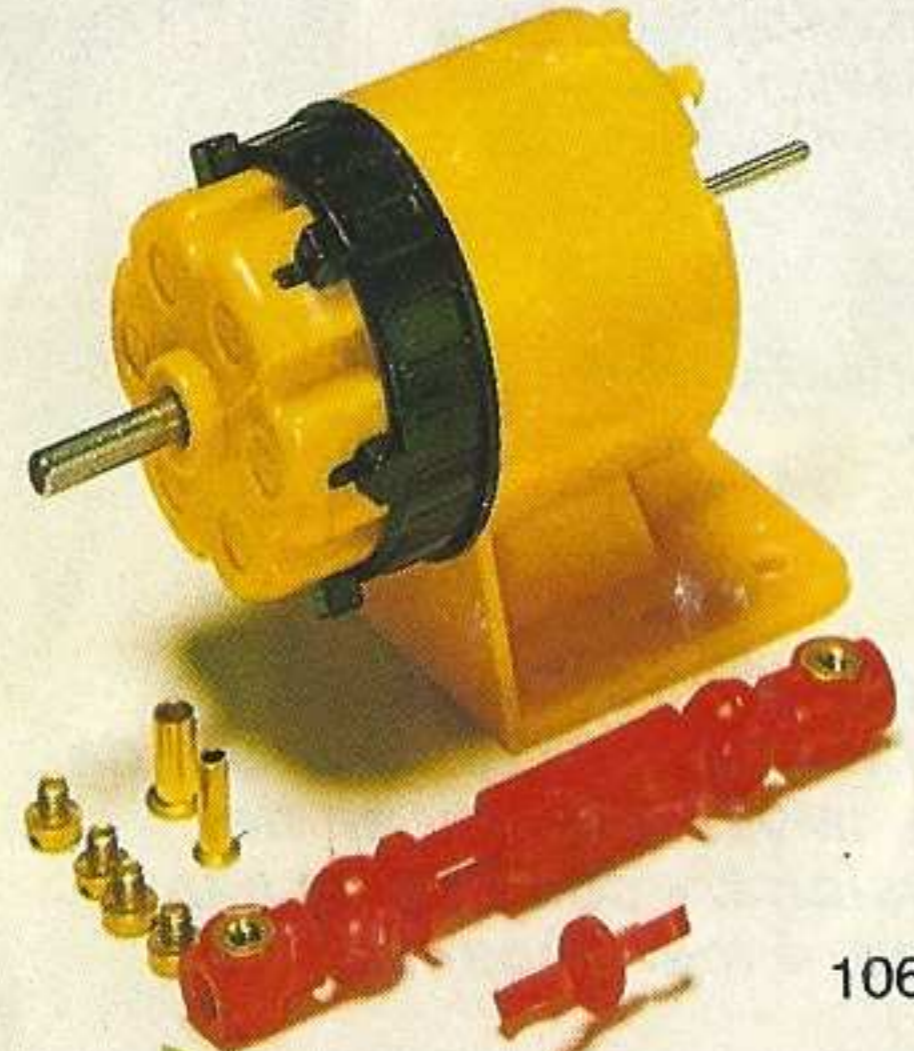

1062

MECCANO Ltd produceert eveneens de bekende **Dinky** miniatuuurauto's (zie enkele modellen op voorpagina) — DINKY TOYS catalogus bij uw leverancier.

TE KOOP BIJ:

BAZAR BLOMME
Rijselstraat - 98 - Rue de Lille
JEPER - Tel. (053) 21772 - YPRES