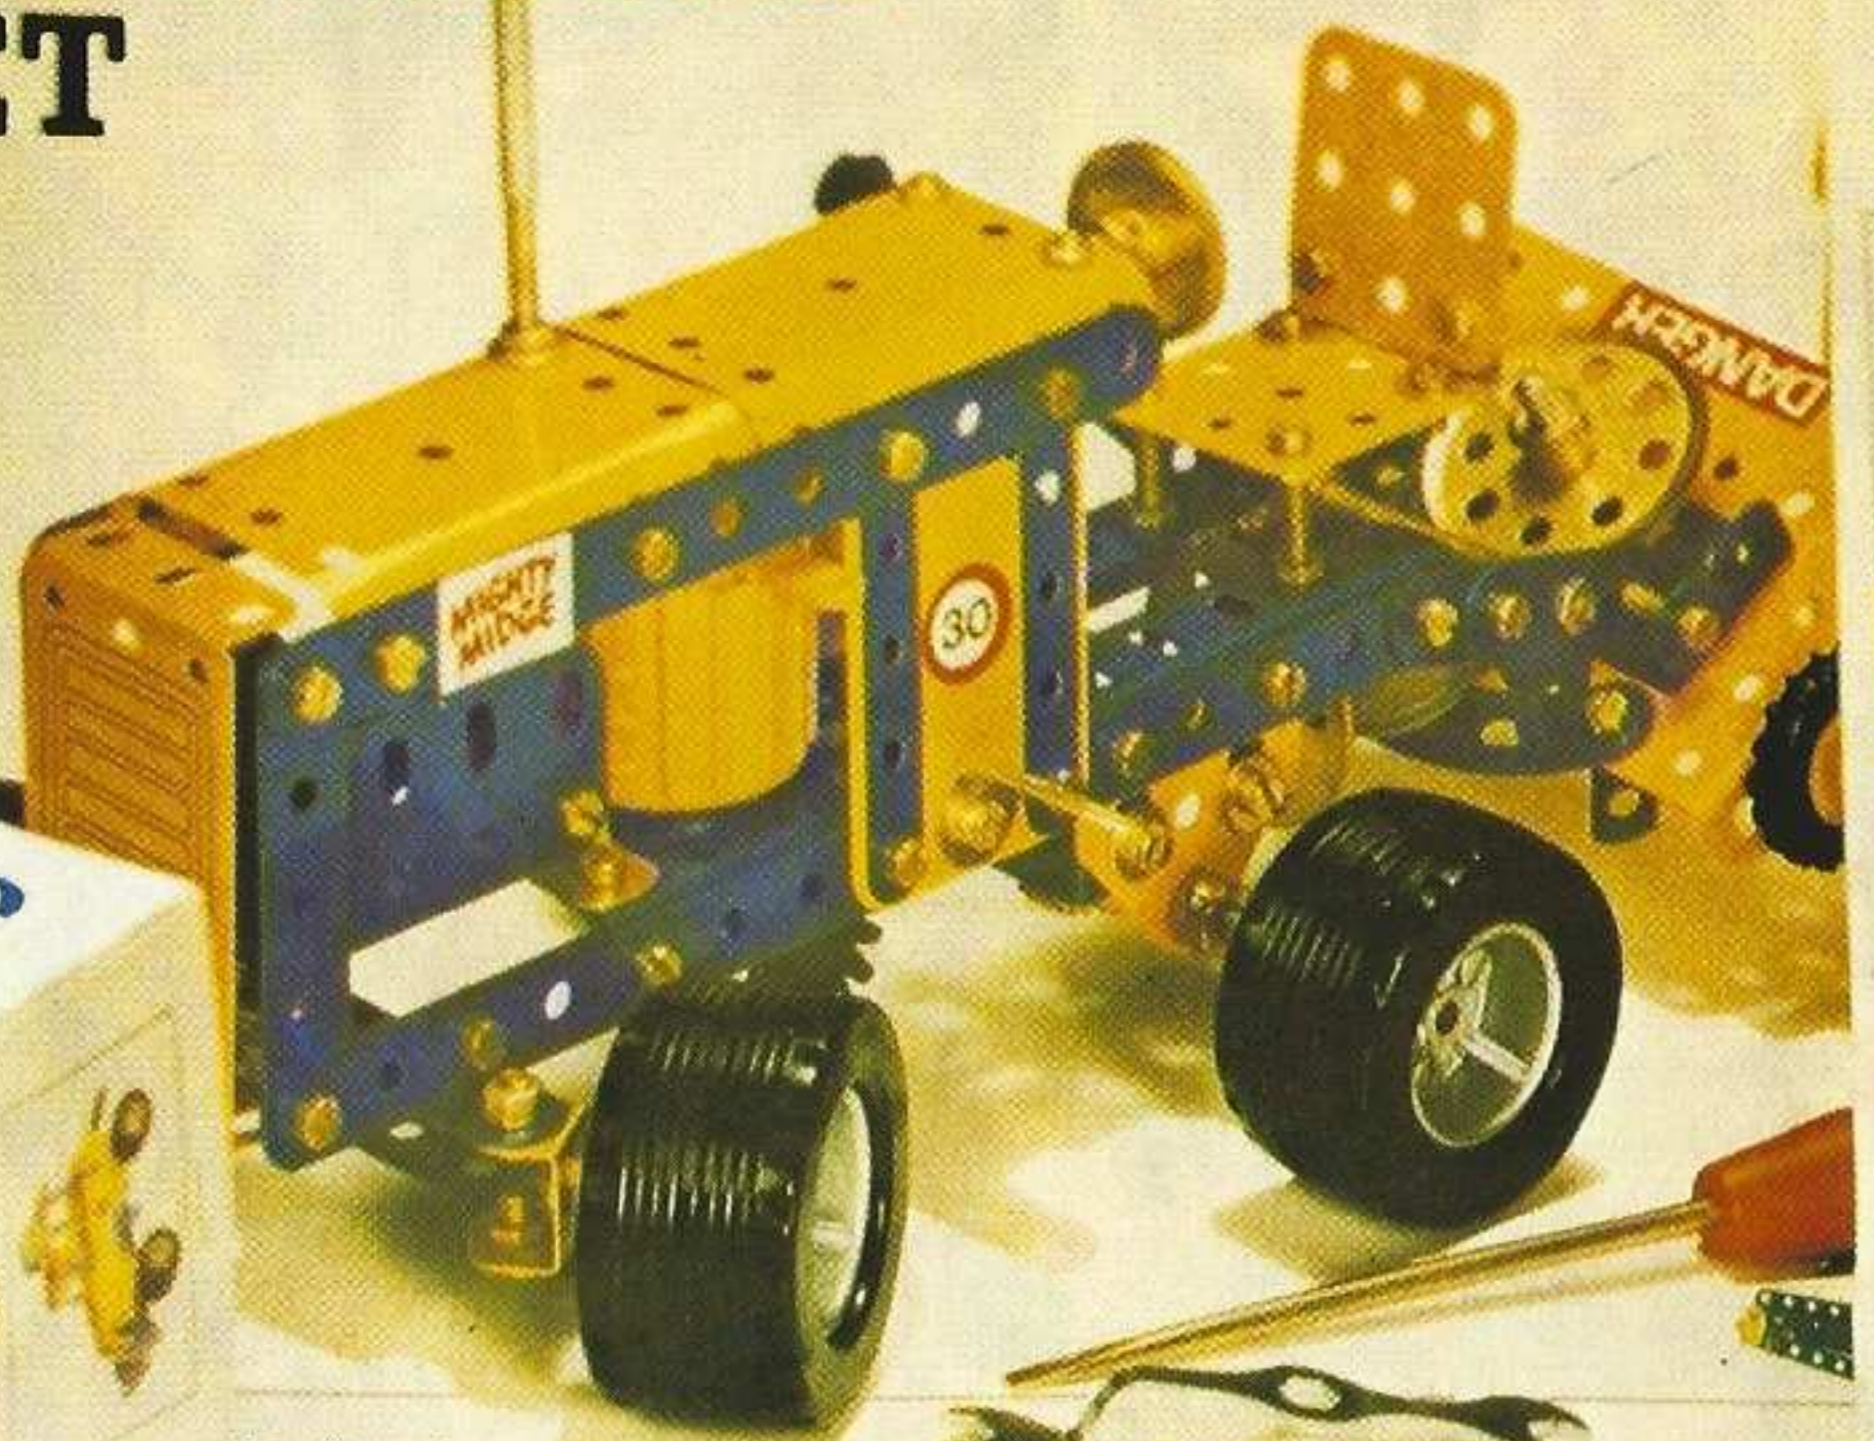

MECCANO

4 MOTORISED SET

lels*