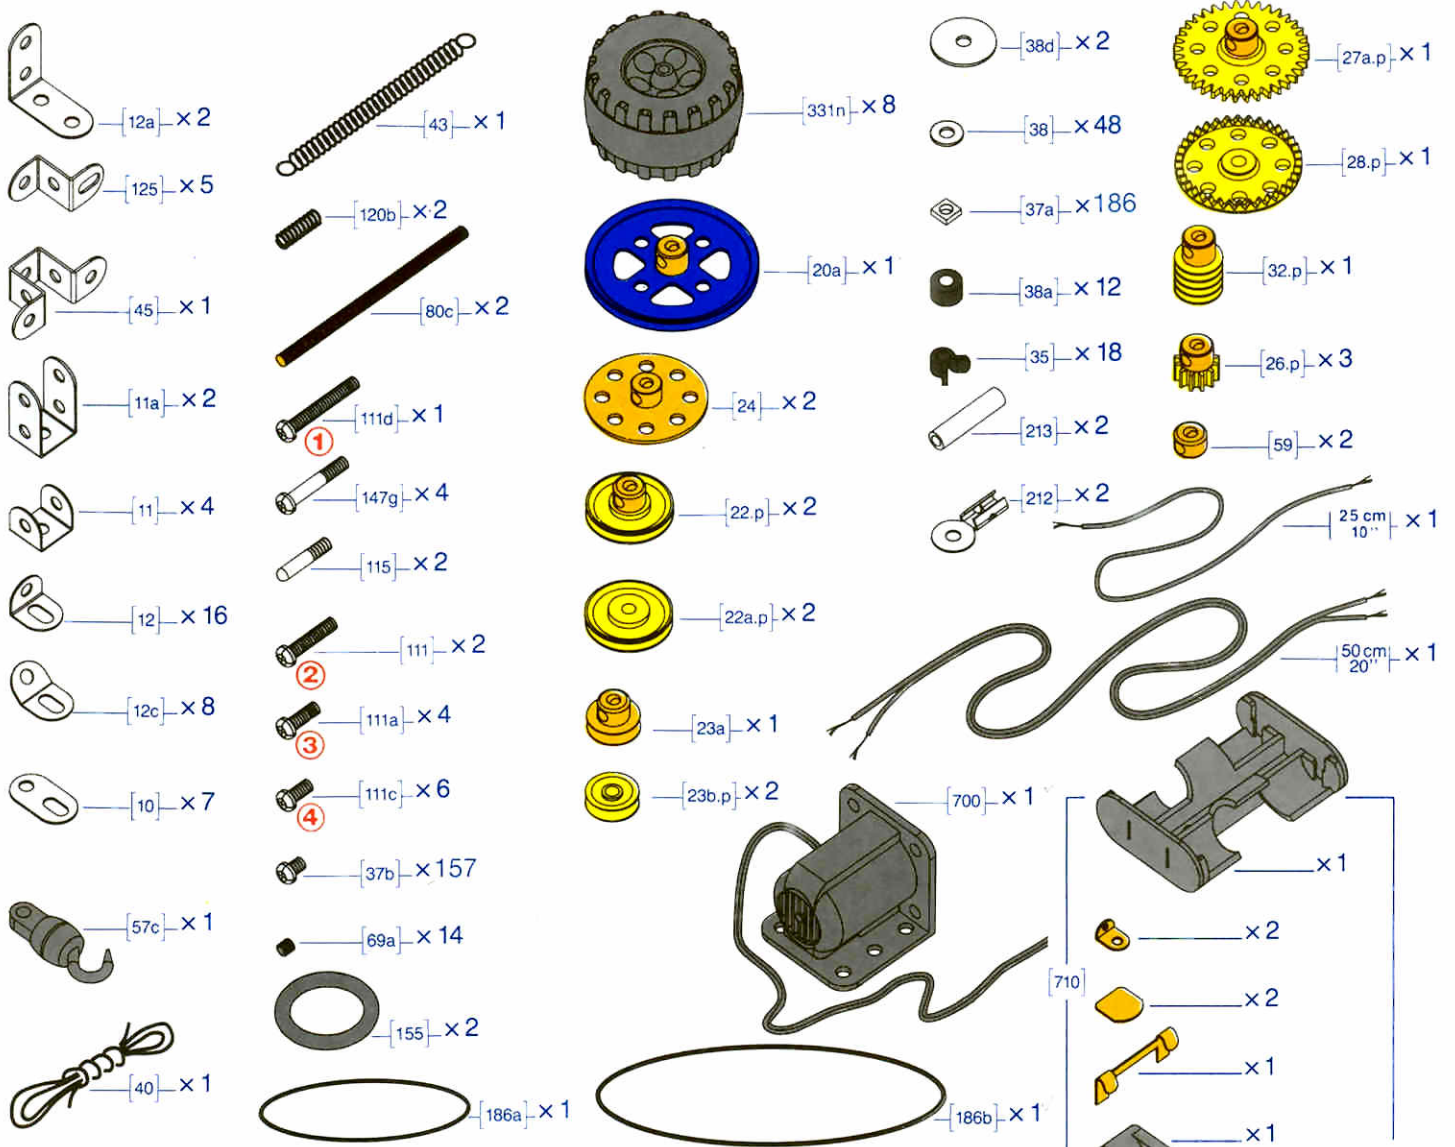

MECCANO®

LEAFLET
ANLEITUNG
ISTRUZIONI
BROSCHYR
OHJEET
VEJLEDNING

NOTICE
INSTRUCCIONES
BESCHRIJVINGEN
INSTRUCÕES
ΟΔΗΓΙΕΣ
説明書

6

Alignement
Ausrichten
Allineare
Exact
placering
Kohdistu
Bringa på linje
Aligner
Alinear
Exact passend
maken
Alinhar
Ευθυγράμμιση
一列に並べる

- Grey gear: x1
- Grey gear: x1
- Grey ring: x1
- Grey pin: x1

4

5

6

7

- x1
- x2
- x2
- x2
- x1
- x1
- x1
- x2

8

- x4
- x2
- x2
- x2
- x2
- x4
- x4

1
+
2
+
5
+

6

2+3+4+5+

 x3

 x1

 x5

 4cm
1 1/2" x1

 x5

 x1

 x1

 x1

 x1

 60cm
24" x2

- 1**
-  x2
 -  x1
 -  x2
 -  x2
 -  x2
 -  x2
 -  5cm / 2" x2
 -  x2
 -  x2
 -  x3
 -  x4
 -  x2
 -  x2

4

-  x2
-  x2
-  x2
-  x2
-  x1
-  x2
-  x4
-  x2
-  x3
-  x1