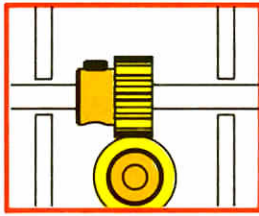

MECCANO®

LEAFLET
ANLEITUNG
ISTRUZIONI
BROSCHYR
OHJEET
VEJLEDNING

NOTICE
INSTRUCCIONES
BESCHRIJVINGEN
INSTRUCÕES
ΟΔΗΓΙΕΣ
説明書

6

Alignement
Ausrichten
Allineare
Exact
placering
Kohdistu
Bringa på linje
Aligner
Alinear
Exact passend
maken
Alinhar
Ευθυγράμμιση
一列に並べる

Adjustement
Justieren
Incastrare
Justering
Säädä
Ordne
Régler
Ajustar
Afstellen
Ajustar
Ρύθμιση
調整する

Oil
Einölen
Oliare
Endroppe olja
Oljyä
Bmørre
Huiler
Engrasar
Oliën
Olear
Λάδωση
オイルを差す

5

6

7

2

3

1 + 2 +

- Grey gear: x1
- Grey gear: x1
- Grey ring: x1
- Grey pin: x1

4

5

6

7

- x1
- x2
- x2
- x2
- x1
- x1
- x1
- x2

8

- x4
- x2
- x2
- x2
- x2
- x4
- x4

 x1

 x1

 x1

 x1

 60cm
24" x2

- 1**
-  x2
 -  x1
 -  x2
 -  x2
 -  x2
 -  x2
 -  5cm / 2" x2
 -  x2
 -  x2
 -  x3
 -  x4
 -  x2
 -  x2

4

-  x2
-  x2
-  x2
-  x2
-  x1
-  x2
-  x4
-  x2
-  x3
-  x1