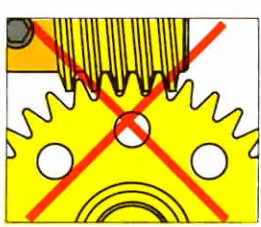

MECCANO®

LEAFLET
ANLEITUNG
ISTRUZIONI
BROSCHYR
OHJEET
VEJLEDNING

NOTICE
INSTRUCCIONES
BESCHRIJVINGEN
INSTRUCÕES
ΟΔΗΓΙΕΣ
説明書

6

Alignement
Ausrichten
Allineare
Exact
placering
Kohdistu
Bringa på linje
Aligner
Alinear
Exact passend
maken
Alinhar
Ευθυγράμμιση
一列に並べる

Adjustement
Justieren
Incastrare
Justering
Säädä
Ordne
Régler
Ajustar
Afstellen
Ajustar
Ρύθμιση
調整する

Oil
Einölen
Oliare
Endroppe olja
Oljyä
Bmørre
Huiler
Engrasar
Oliën
Olear
Λάδωση
オイルを差す

5

6

7

2

3

1 + 2 +

- Grey gear: x1
- Grey gear: x1
- Grey ring: x1
- Grey pin: x1

4

5

6

7

- x1
- x2
- x2
- x2
- x1
- x1
- x1
- x2

8

- x4
- x2
- x2
- x2
- x2
- x4
- x4