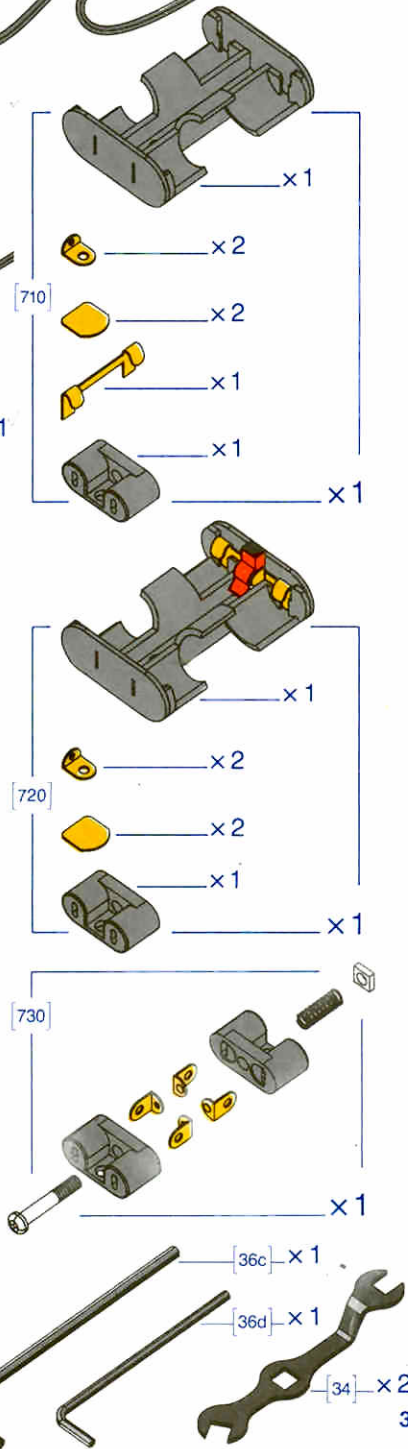

Oil
Einölen
Oliare
Endroppe olja
Oljyä
Bmørre
Huiler
Engrasar
Oliën
Olear
Λάδωση
オイルを差す