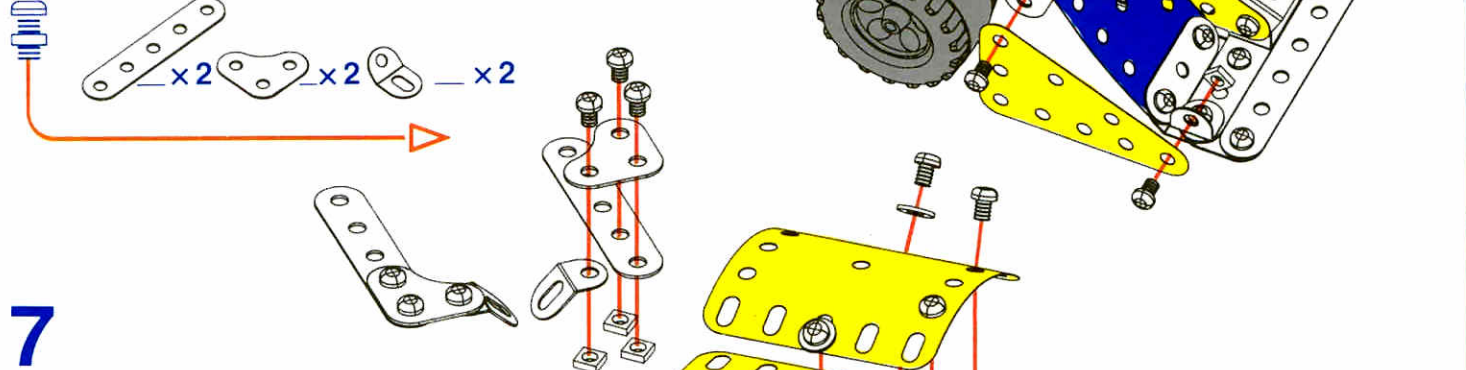

Adjustement
Justieren
Incastrare
Justering
Säädä
Ordne
Régler
Ajustar
Afstellen
Ajustar
Ρύθμιση
調整する

Oil
Einölen
Oliare
Endroppe olja
Oljyä
Bmørre
Huiler
Engrasar
Oliën
Olear
Λάδωση
オイルを差す

5

6

7

2

3

1 + 2 +

- Grey gear: x1
- Grey gear: x1
- Grey ring: x1
- Grey pin: x1

4

5

6

7

- x1
- x2
- x2
- x2
- x1
- x1
- x1
- x2

8

- x4
- x2
- x2
- x2
- x2
- x4
- x4

 x1

 x1

 x1

 x1

 60cm
24" x2

- 1**
-  x2
 -  x1
 -  x2
 -  x2
 -  x2
 -  x2
 -  5cm / 2" x2
 -  x2
 -  x2
 -  x3
 -  x4
 -  x2
 -  x2

4

-  x2
-  x2
-  x2
-  x2
-  x1
-  x2
-  x4
-  x2
-  x3
-  x1