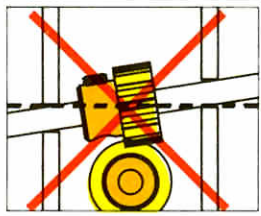

MECCANO®

LEAFLET
ANLEITUNG
ISTRUZIONI
BROSCHYR
OHJEET
VEJLEDNING

NOTICE
INSTRUCCIONES
BESCHRIJVINGEN
INSTRUCÕES
ΟΔΗΓΙΕΣ
説明書

6

Alignement
Ausrichten
Allineare
Exact
placering
Kohdistu
Bringa på linje
Aligner
Alinear
Exact passend
maken
Alinhar
Ευθυγράμμιση
一列に並べる

Adjustement
Justieren
Incastrare
Justering
Säädä
Ordne
Régler
Ajustar
Afstellen
Ajustar
Ρύθμιση
調整する

Oil
Einölen
Oliare
Endroppe olja
Oljyä
Bmørre
Huiler
Engrasar
Oliën
Olear
Λάδωση
オイルを差す

5

6

7

2

3

1 + 2 +

- Grey gear: x1
- Grey gear: x1
- Grey ring: x1
- Grey pin: x1

4

5

6

7

- x1
- x2
- x2
- x2
- x1
- x1
- x1
- x2

8

- x4
- x2
- x2
- x2
- x2
- x4
- x4

 x1

 x1

 x1

 x1

 60cm
24" x2

- 1**
-  x2
 -  x1
 -  x2
 -  x2
 -  x2
 -  x2
 -  5cm / 2" x2
 -  x2
 -  x2
 -  x3
 -  x4
 -  x2
 -  x2

4

-  x2
-  x2
-  x2
-  x2
-  x1
-  x2
-  x4
-  x2
-  x3
-  x1