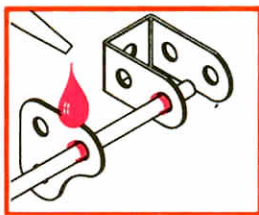

MECCANO®

LEAFLET
ANLEITUNG
ISTRUZIONI
BROSCHYR
OHJEET
VEJLEDNING

NOTICE
INSTRUCCIONES
BESCHRIJVINGEN
INSTRUCÕES
ΟΔΗΓΙΕΣ
説明書

6

Alignement
Ausrichten
Allineare
Exact
placering
Kohdistu
Bringa på linje
Aligner
Alinear
Exact passend
maken
Alinhar
Ευθυγράμμιση
一列に並べる

Adjustement
Justieren
Incastrare
Justering
Säädä
Ordne
Régler
Ajustar
Afstellen
Ajustar
Ρύθμιση
調整する

Oil
Einölen
Oliare
Endroppe olja
Oljyä
Bmørre
Huiler
Engrasar
Oliën
Olear
Λάδωση
オイルを差す

5

6

7

2

3

1 + 2 +

- Grey gear: x1
- Grey gear: x1
- Grey ring: x1
- Grey pin: x1

4

5

6

7

- x1
- x2
- x2
- x2
- x1
- x1
- x1
- x2

8

- x4
- x2
- x2
- x2
- x2
- x4
- x4