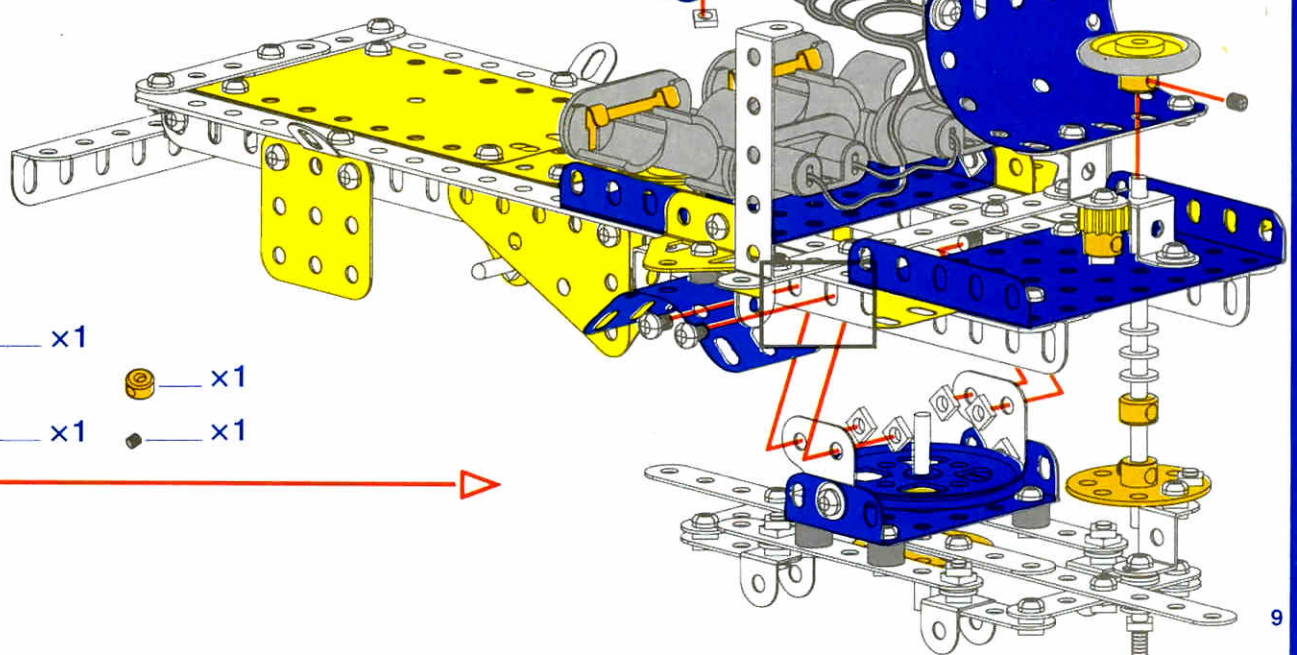

Adjustement
Justieren
Incastrare
Justering
Säädä
Ordne
Régler
Ajustar
Afstellen
Ajustar
Ρύθμιση
調整する

Oil
Einölen
Oliare
Endroppe olja
Oljyä
Bmørre
Huiler
Engrasar
Oliën
Olear
Λάδωση
オイルを差す

5

6

7

2

3

1 + 2 +

- Grey gear: x1
- Grey gear: x1
- Grey ring: x1
- Grey pin: x1

4

5

6

7

- x1
- x2
- x2
- x2
- x1
- x1
- x1
- x2

8

- x4
- x2
- x2
- x2
- x2
- x4
- x4

 x1

 x1

 x1

 x1

 60cm
24" x2

- 1**
-  x2
 -  x1
 -  x2
 -  x2
 -  x2
 -  x2
 -  5cm / 2" x2
 -  x2
 -  x2
 -  x3
 -  x4
 -  x2
 -  x2

4

-  x2
-  x2
-  x2
-  x2
-  x1
-  x2
-  x4
-  x2
-  x3
-  x1