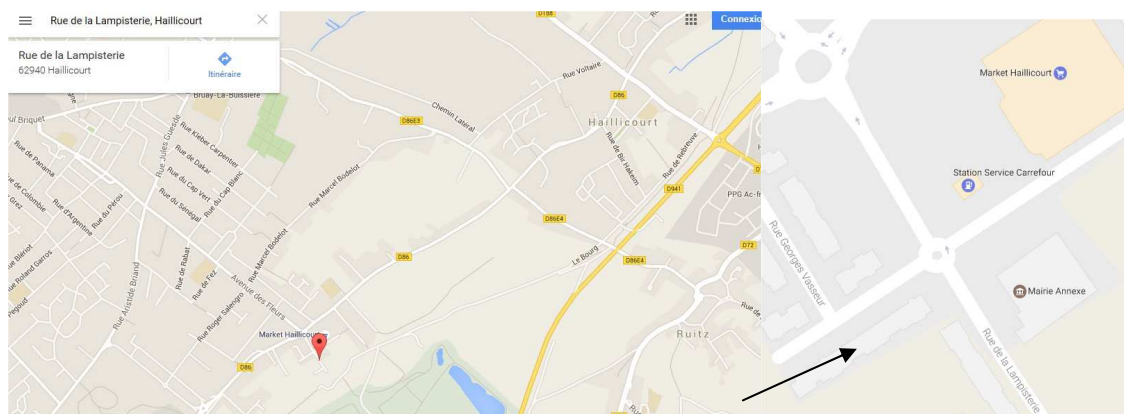

1ère Bourse d'échange de la miniature

Organisé par le MCH

à HAILLICOURT 62940

Le 17 Mars 2019

Salle de la Lampisterie

Rue de la Lampisterie

(A coté de Carrefour Market Rue Emile ZOLA)

www.ville-haillicourt.fr/

Comment venir ?

- Par la route : Autoroute A26 sortie Liévin ou sortie Béthune
- Par le train : Gare SNCF à Béthune puis Autobus

Organisation : tél : 0321684452