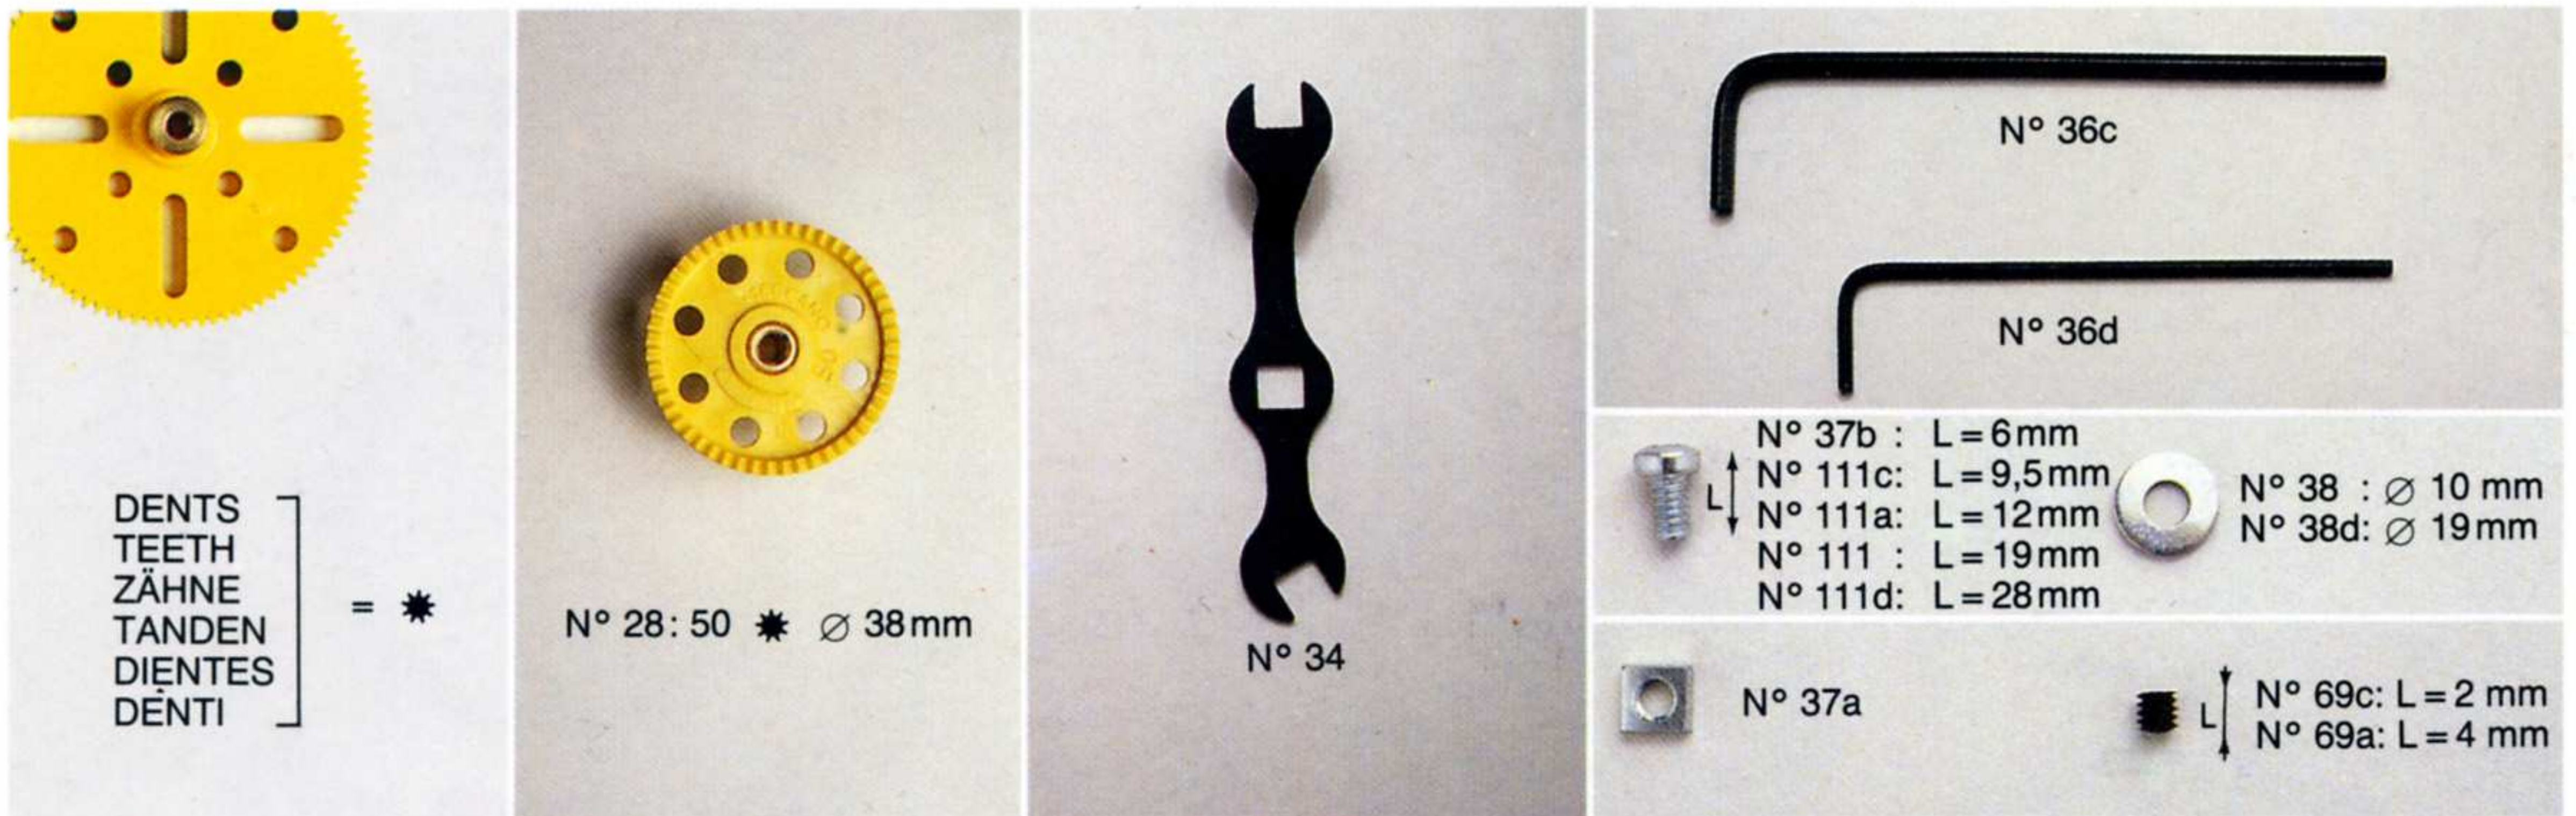

**PIÈCES DÉTACHÉES – SPARE PARTS – ERSATZTEILE – LOSSE ONDERDELEN
PIEZAS SUELTAS – PEZZI STACCATI**