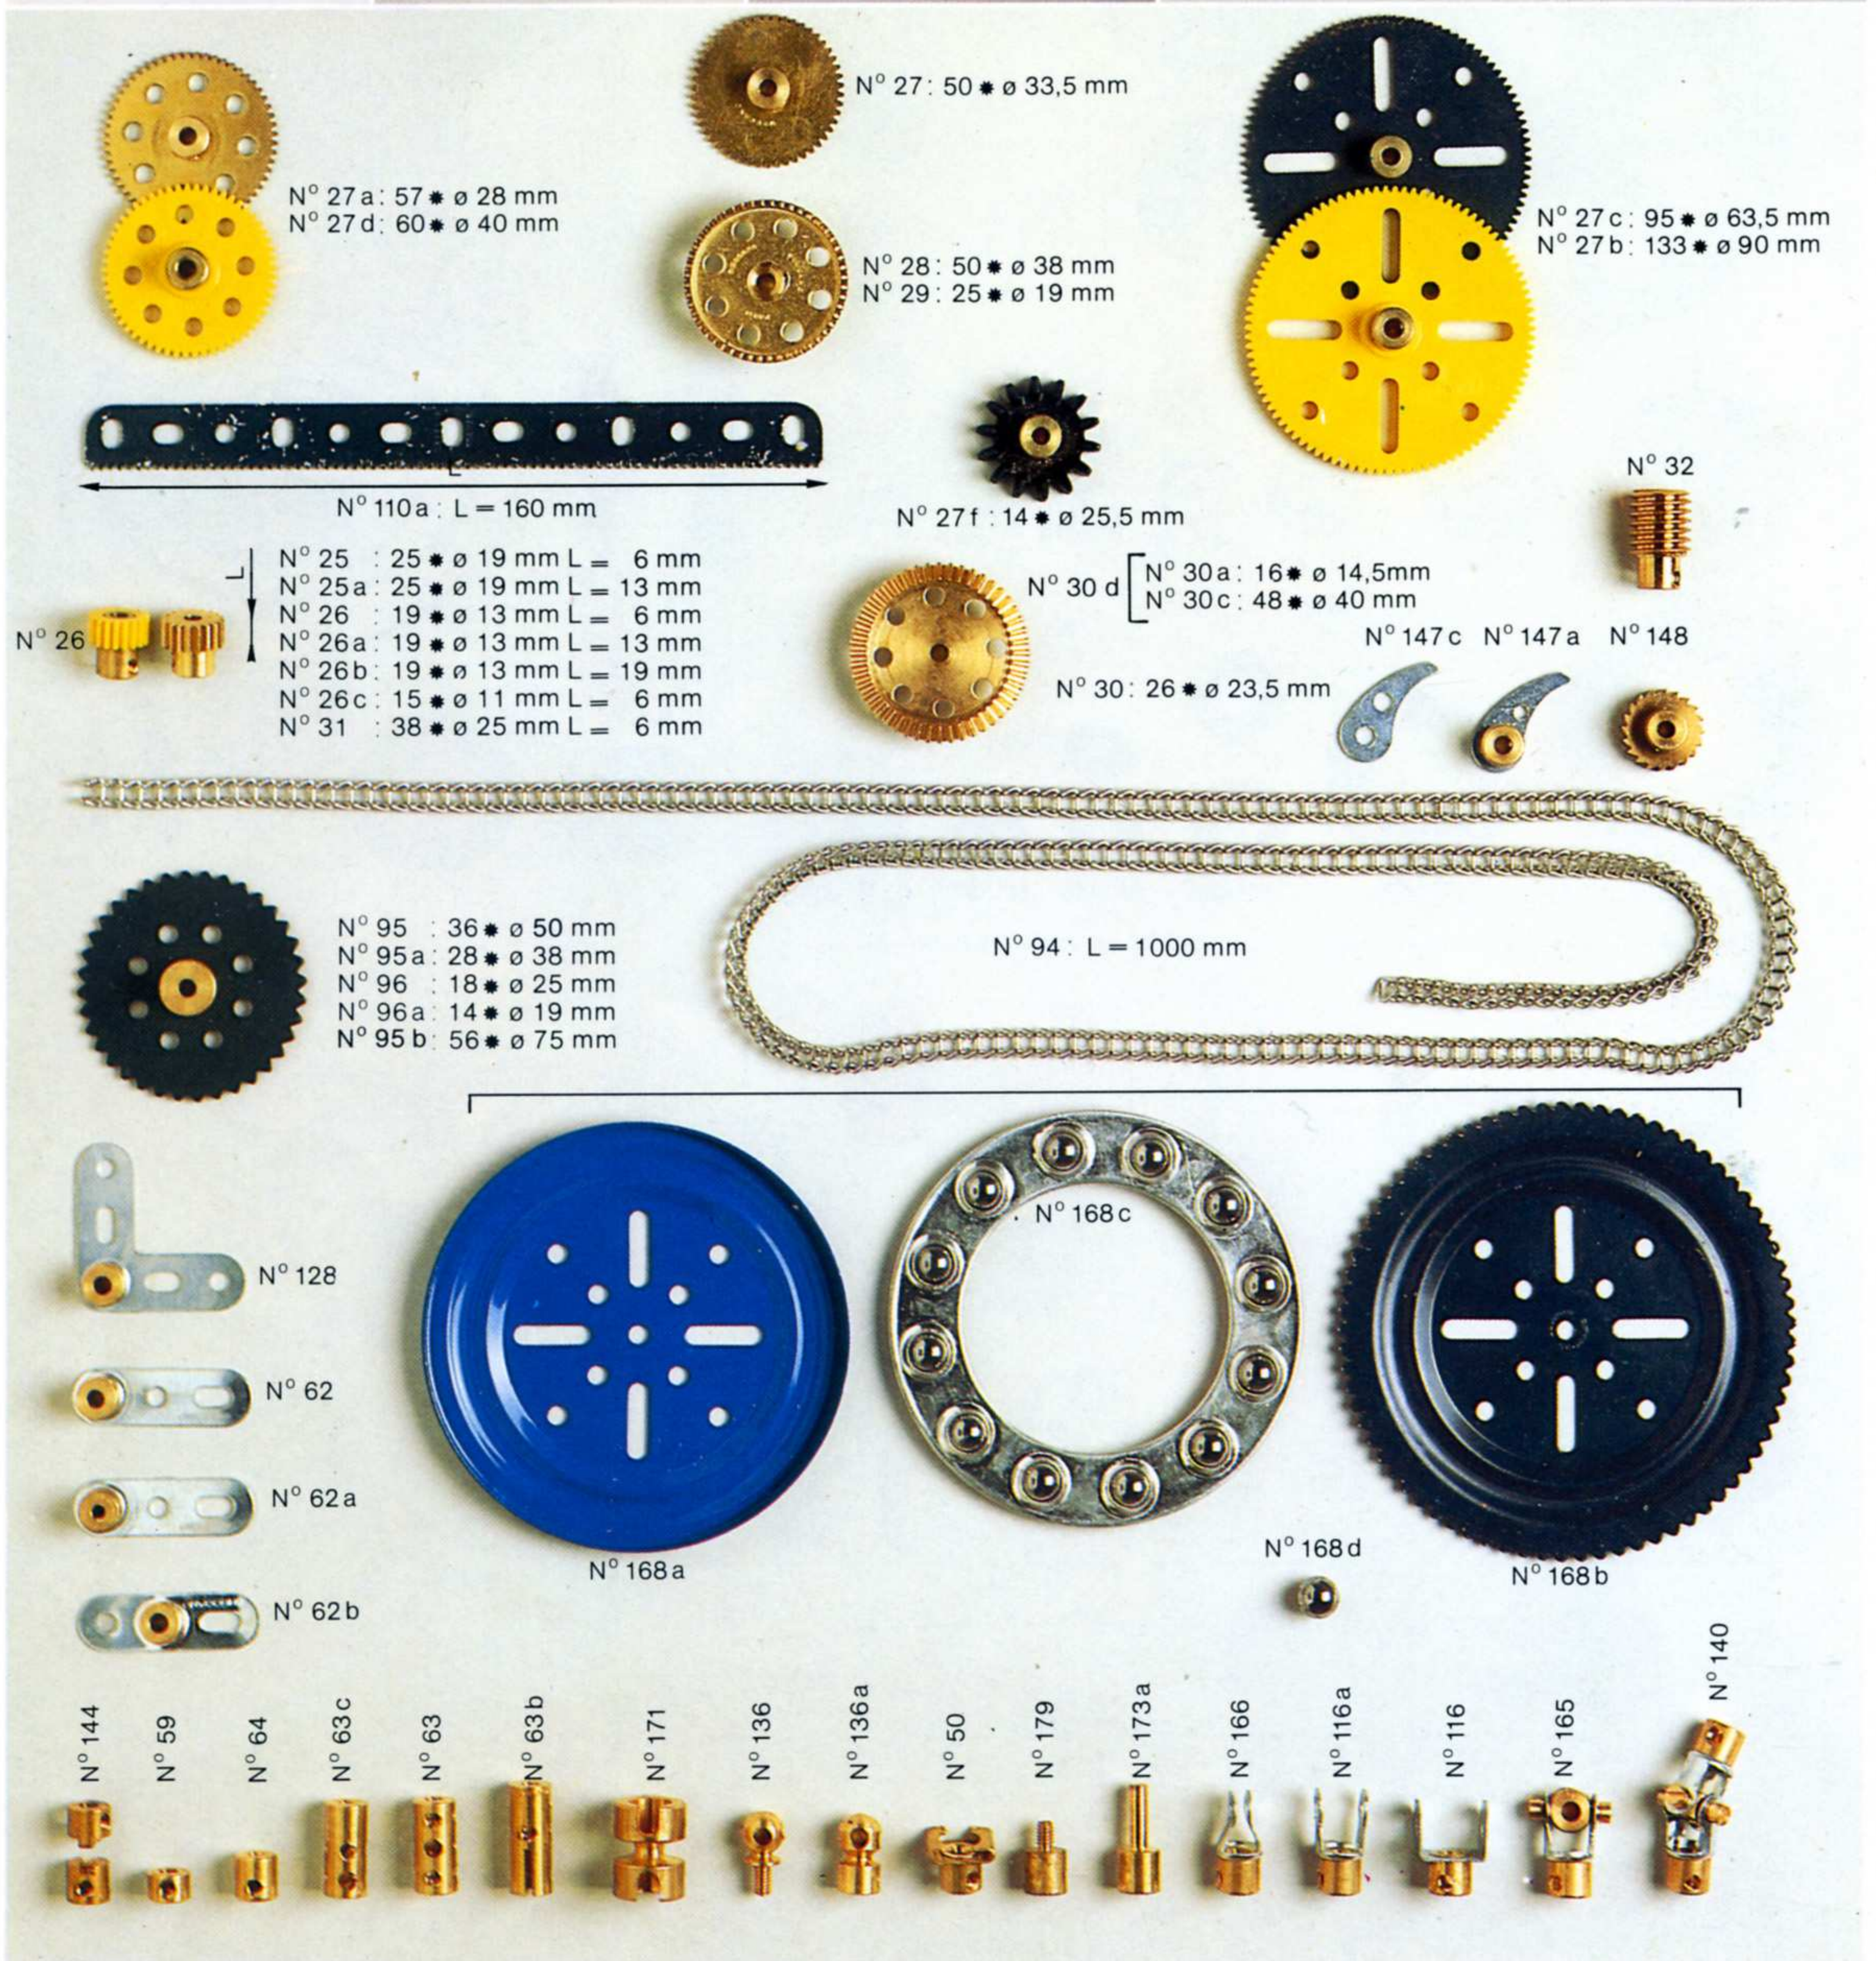

**PIÈCES DÉTACHÉES – SPARE PARTS – ERSATZTEILE – LOSSE ONDERDELEN
PIEZAS SUELTAS – PEZZI STACCATI**