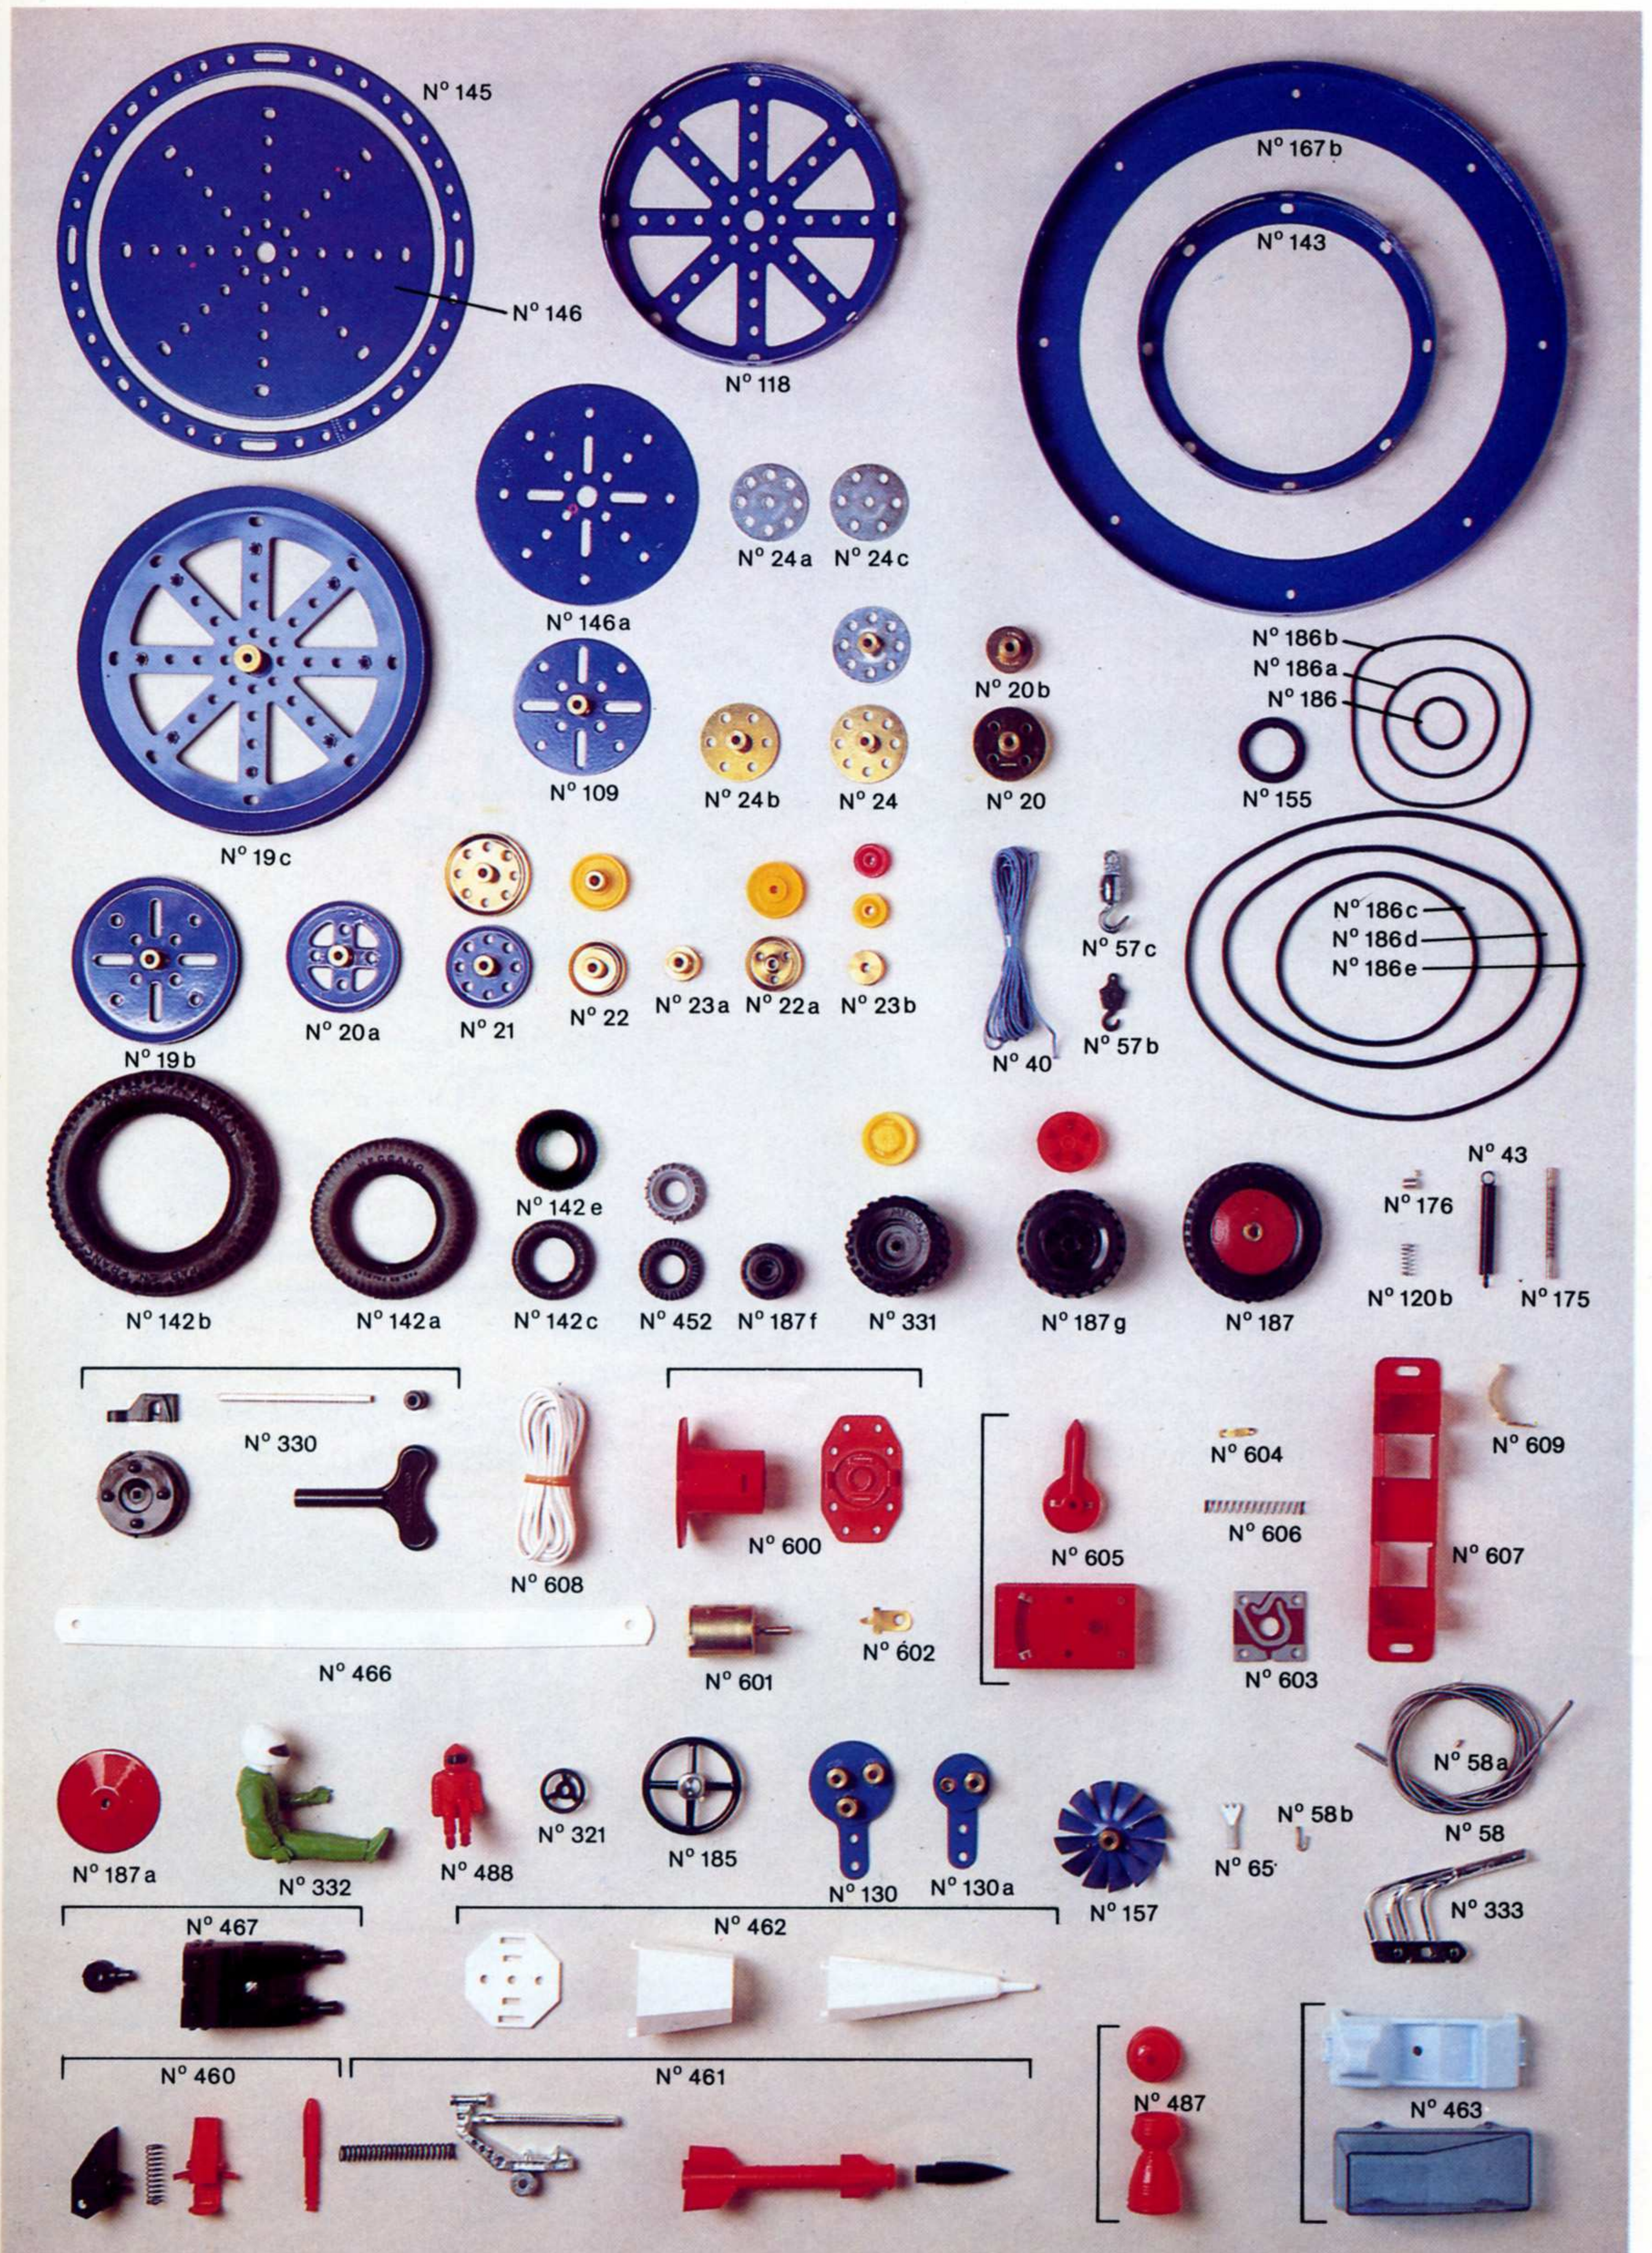

MECCANO®

Pièces détachées
Spare parts
Ersatzteile
Losse onderdelen
Piezas sueltas
Pezzi staccati

**PIÈCES DÉTACHÉES - SPARE PARTS - ERSATZTEILE - LOSSE ONDERDELEN
PIEZAS SUELTAS - PEZZI STACCATI**

Toutes ces pièces sont disponibles chez les spécialistes Meccano. • All these parts are available at your Meccano stockist. • Alle Teile sind in Ihrem Meccano Fachgeschäft erhältlich.
• Alle Meccano-onderdelen zijn los verkrijgbaar. • Todas las piezas sueltas Meccano están a la venta en los establecimientos especializados. • Tutti i pezzi staccati originali Meccano possono essere acquistati separatamente presso i negozi specializzati Meccano.

**PIÈCES DÉTACHÉES – SPARE PARTS – ERSATZTEILE – LOSSE ONDERDELEN
PIEZAS SUELTAS – PEZZI STACCATI**

Toutes ces pièces sont disponibles chez les spécialistes Meccano. ● All these parts are available at your Meccano stockist. ● Alle Teile sind in Ihrem Meccano Fachgeschäft erhältlich.
● Alle Meccano-onderdelen zijn los verkrijgbaar. ● Todas las piezas sueltas Meccano están a la venta en los establecimientos especializados. ● Tutti i pezzi staccati originali Meccano possono essere acquistati separatamente presso i negozi specializzati Meccano.

**PIÈCES DÉTACHÉES – SPARE PARTS – ERSATZTEILE – LOSSE ONDERDELEN
PIEZAS SUELTAS – PEZZI STACCATI**

Toutes ces pièces sont disponibles chez les spécialistes Meccano. • All these parts are available at your Meccano stockist. • Alle Teile sind in Ihrem Meccano Fachgeschäft erhältlich. • Alle Meccano-onderdelen zijn los verkrijgbaar. • Todas las piezas sueltas Meccano están a la venta en los establecimientos especializados. • Tutti i pezzi staccati originali Meccano possono essere acquistati separatamente presso i negozi specializzati Meccano.

**PIÈCES DÉTACHÉES – SPARE PARTS – ERSATZTEILE – LOSSE ONDERDELEN
PIEZAS SUELTAS – PEZZI STACCATI**

CALAIS

363, avenue de Saint-Exupéry
 62100 CALAIS
 Tél. 21.46.37.37
 Fax : 21.46.37.49
 Téléx : 130 084 F