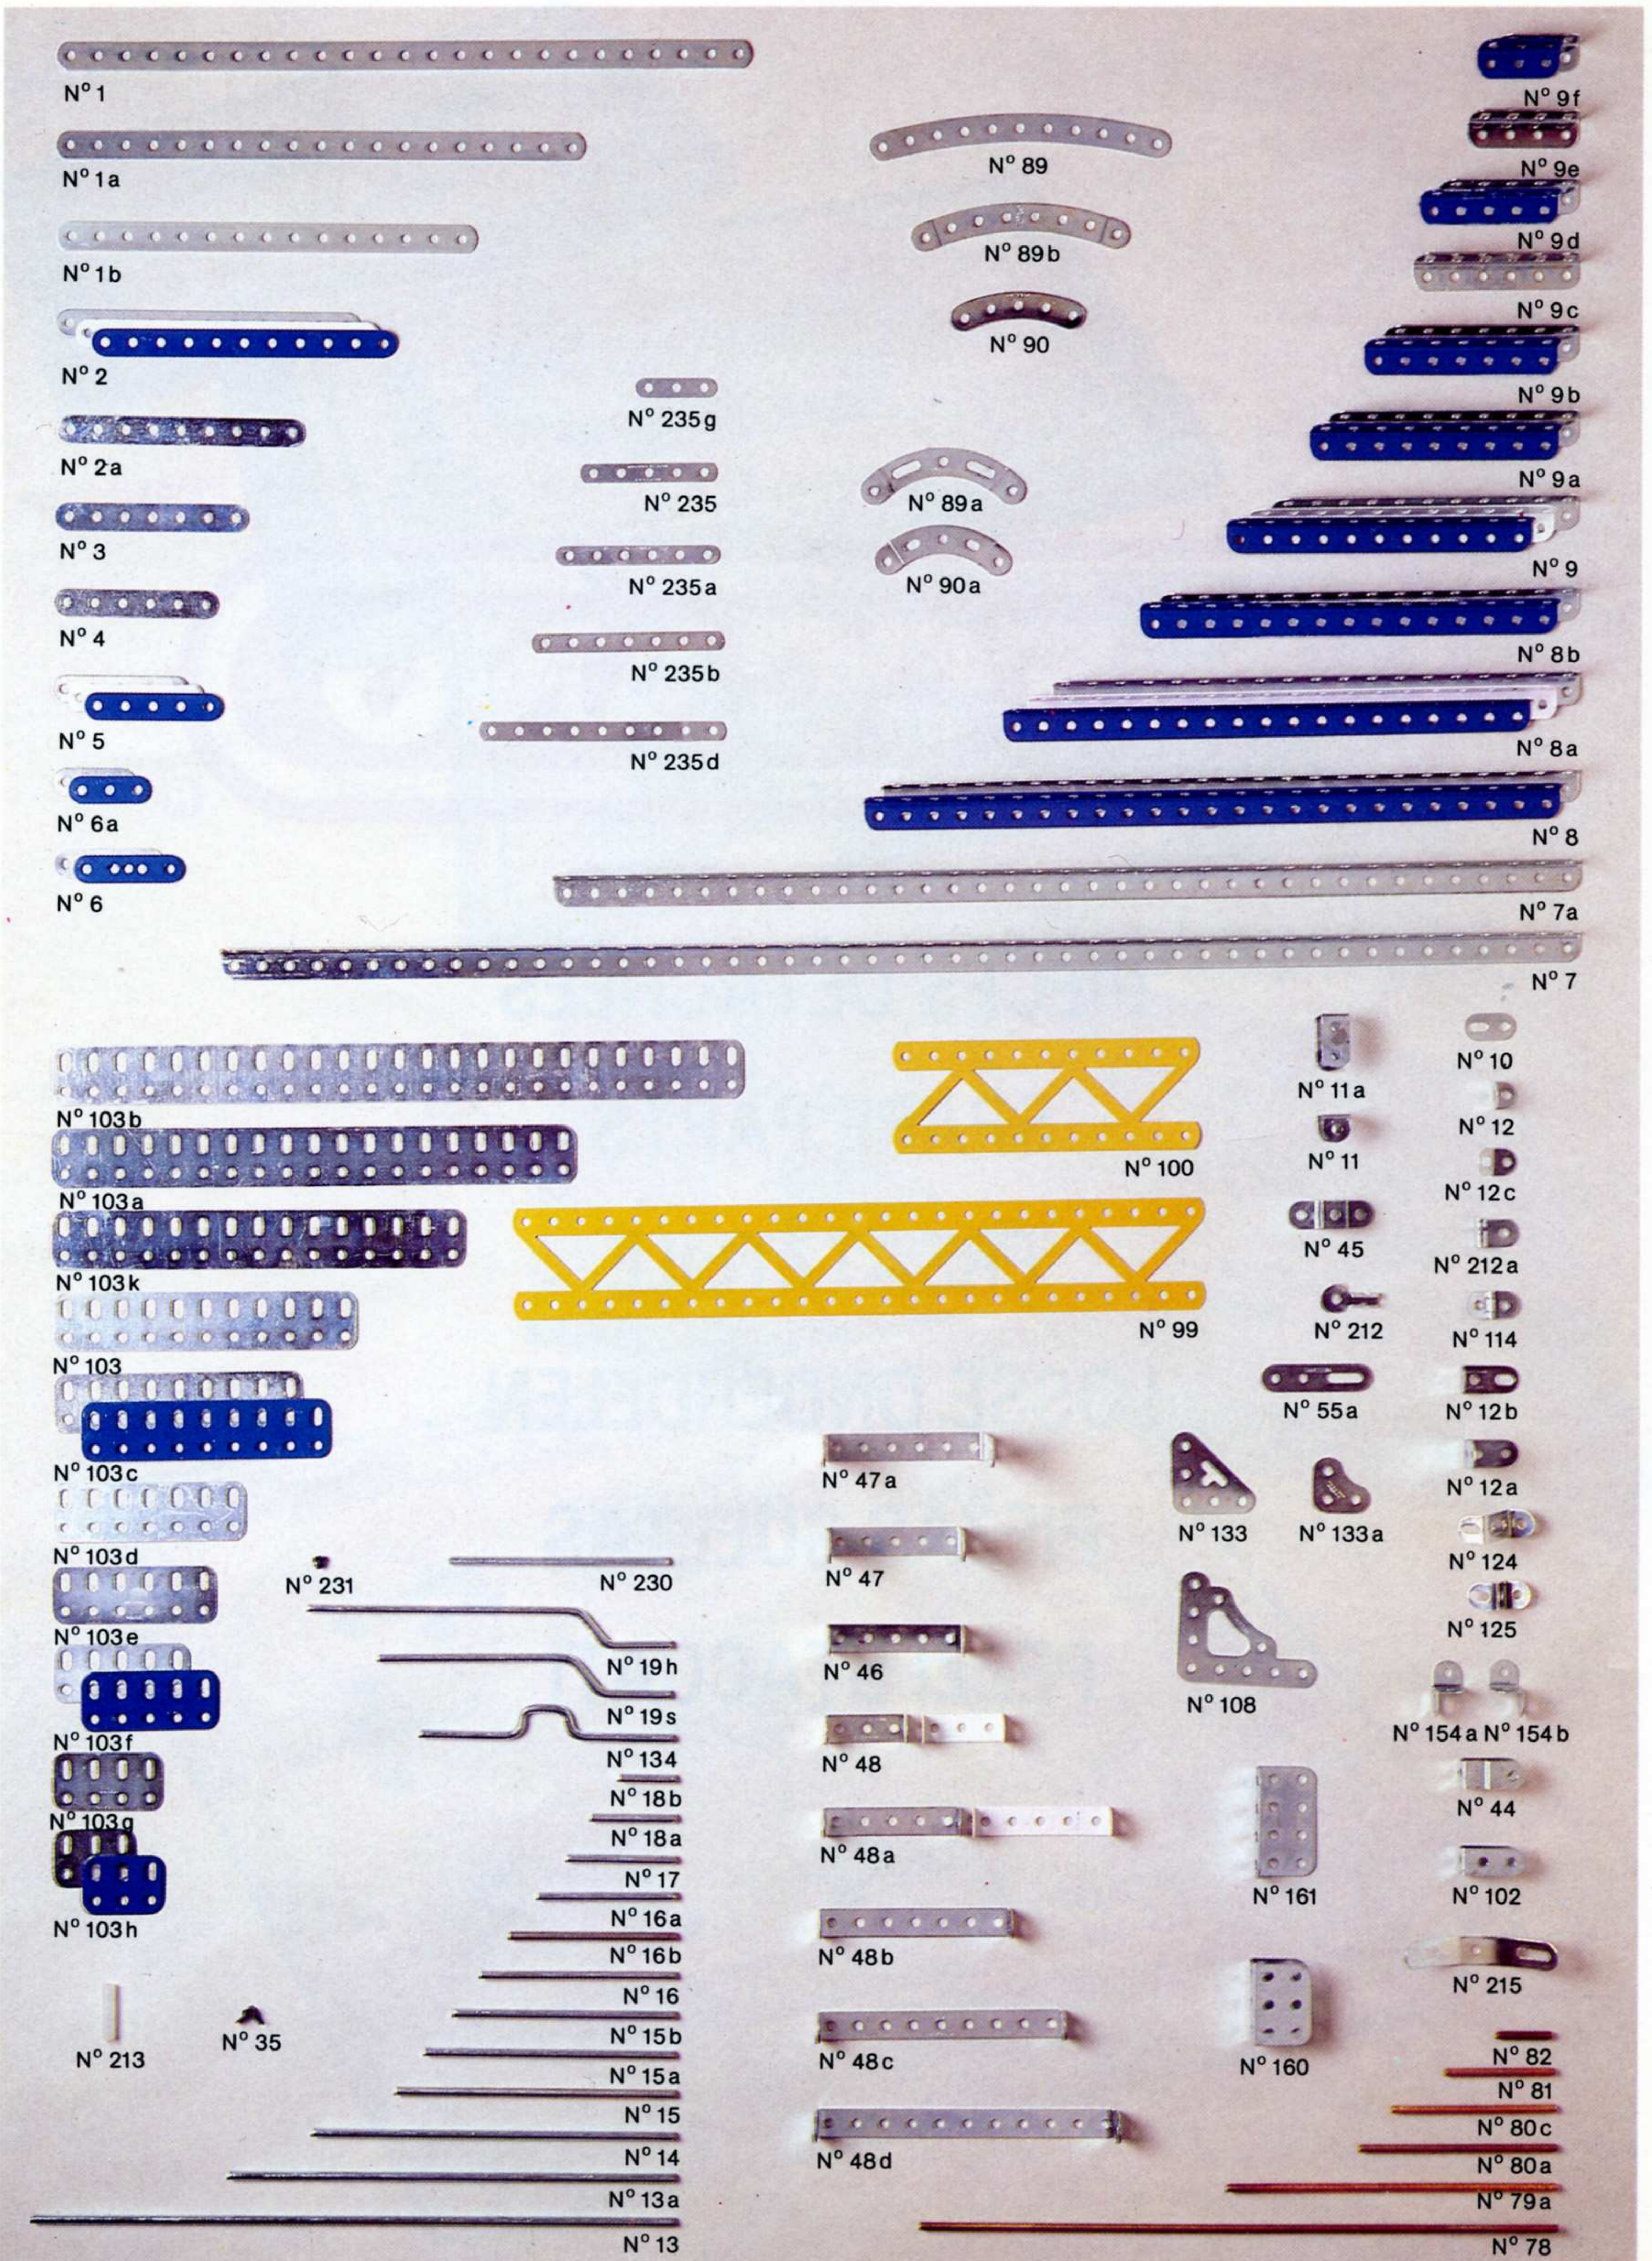

MECCANO®

Pièces détachées
Spare parts
Ersatzteile
Losse onderdelen
Piezas sueltas
Pezzi staccati

**PIÈCES DÉTACHÉES - SPARE PARTS - ERSATZTEILE - LOSSE ONDERDELEN
PIEZAS SUELTAS - PEZZI STACCATI**

Toutes ces pièces sont disponibles chez les spécialistes Meccano. • All these parts are available at your Meccano stockist. • Alle Teile sind in Ihrem Meccano Fachgeschäft erhältlich.
• Alle Meccano-onderdelen zijn los verkrijgbaar. • Todas las piezas sueltas Meccano están a la venta en los establecimientos especializados. • Tutti i pezzi staccati originali Meccano possono essere acquistati separatamente presso i negozi specializzati Meccano.

**PIÈCES DÉTACHÉES – SPARE PARTS – ERSATZTEILE – LOSSE ONDERDELEN
PIEZAS SUELTAS – PEZZI STACCATI**

Toutes ces pièces sont disponibles chez les spécialistes Meccano. ● All these parts are available at your Meccano stockist. ● Alle Teile sind in Ihrem Meccano Fachgeschäft erhältlich.
● Alle Meccano-onderdelen zijn los verkrijgbaar. ● Todas las piezas sueltas Meccano están a la venta en los establecimientos especializados. ● Tutti i pezzi staccati originali Meccano possono essere acquistati separatamente presso i negozi specializzati Meccano.

**PIÈCES DÉTACHÉES – SPARE PARTS – ERSATZTEILE – LOSSE ONDERDELEN
PIEZAS SUELTAS – PEZZI STACCATI**

Toutes ces pièces sont disponibles chez les spécialistes Meccano. • All these parts are available at your Meccano stockist. • Alle Teile sind in Ihrem Meccano Fachgeschäft erhältlich. • Alle Meccano-onderdelen zijn los verkrijgbaar. • Todas las piezas sueltas Meccano están a la venta en los establecimientos especializados. • Tutti i pezzi staccati originali Meccano possono essere acquistati separatamente presso i negozi specializzati Meccano.

**PIÈCES DÉTACHÉES – SPARE PARTS – ERSATZTEILE – LOSSE ONDERDELEN
PIEZAS SUELTAS – PEZZI STACCATI**

CALAIS

363, avenue de Saint-Exupéry
 62100 CALAIS
 Tél. 21.46.37.37
 Fax : 21.46.37.49
 Téléx : 130 084 F