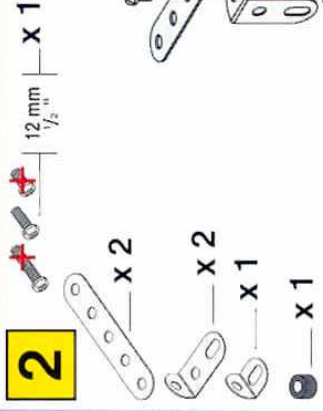

7

8

ERECTOR

2401 SNOW CAT

1

2

3

4