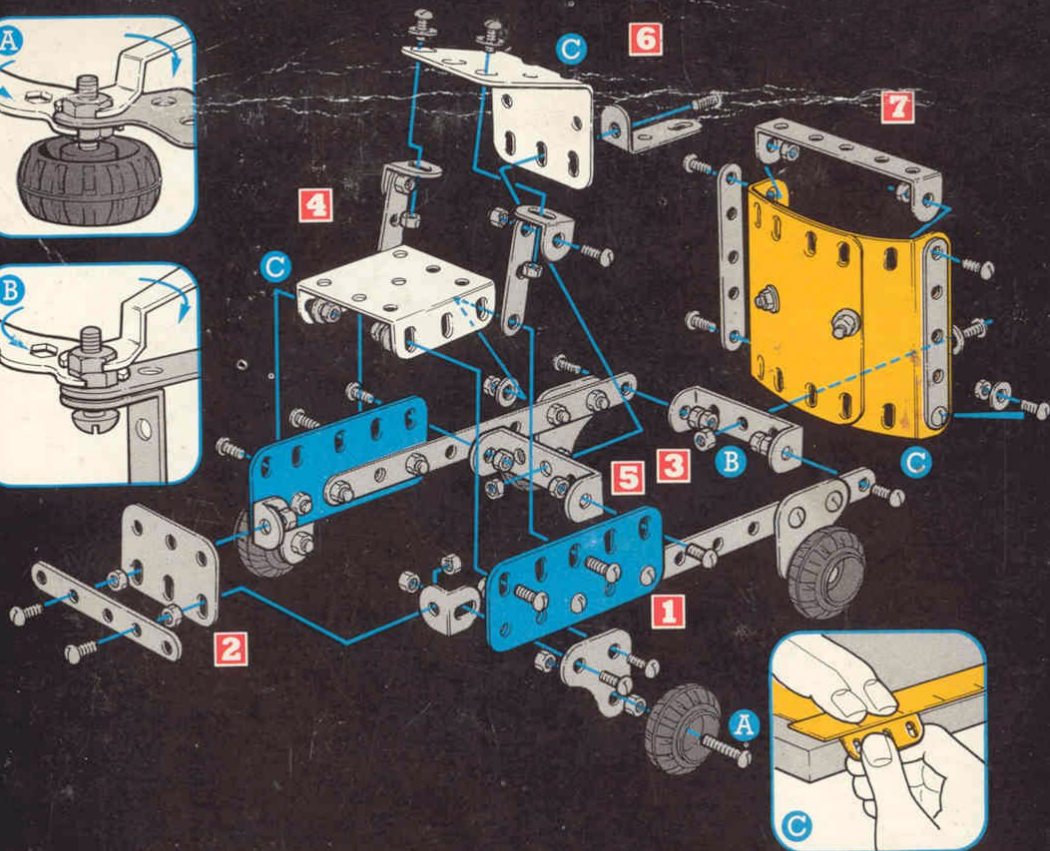

DUMP TRUCK

FROM 7 YEARS · A PARTIR DE 7 ANS · AB 7 JAHRE · DAI 7 ANNI · FRÅN SJU ÅR

MECCANO
ACTION PACKS[®]

with tip-up back · avec arriere basculant

INSTRUCTIONS

NUMBERS GIVE GUIDE TO ORDER
OF ASSEMBLY.

SUIVRE L'ORDRE D'ASSEMBLAGE
INDIQUE PAR LES CHIFFRES.

NOT SUITABLE FOR CHILDREN UNDER 36 MONTHS.
NE CONVIENT PAS AUX ENFANTS DE MOINS DE 36 MOIS.