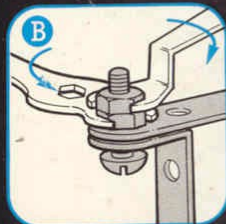

DUMP TRUCK

FROM 7 YEARS · A PARTIR DE 7 ANS · AB 7 JAHRE · DAI 7 ANNI · FRÅN SJU ÅR

MECCANO
ACTION PACKS[®]

with tip-up back · avec arriere basculant

INSTRUCTIONS

NUMBERS GIVE GUIDE TO ORDER
OF ASSEMBLY.

SUIVRE L'ORDRE D'ASSEMBLAGE
INDIQUE PAR LES CHIFFRES.