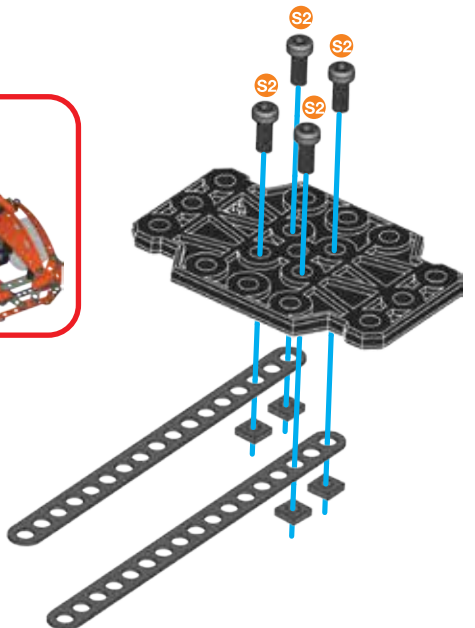

- EN.** Content: 722 parts, 2 real tools, 1 sticker sheet, 1 instruction sheet for 1 model.
FR. Contenu : 722 pièces, 2 vrais outils, 1 feuillet d'autocollants, 1 notice de montage pour 1 modèle.
ES. Contenido: 722 piezas, 2 herramientas reales, 1 hoja de calcomanías, 1 guía de instrucciones para 1 modelo.
DE. Inhalt: 722 Teile, 2 echte Werkzeuge, 1 Bogen mit Aufklebern, 1 Bauanleitung für 1 Modell.
NL. Inhoud: 722 onderdelen, 2 stuks gereedschap, 1 stickervel, 1 bouwstructie voor 1 model.
IT. Contenuto: 722 pezzi, 2 attrezzi, 1 foglio di adesivi, 1 guida per l'uso per 1 modello.
PT. Conteúdo: 722 peças, 2 ferramentas reais, 1 cartela de adesivos, 1 folha de instruções para 1 modelo.
RU. В коробке: 722 детали, 2 настоящих инструмента, 1 лист с наклейками, 1 инструкция по сборке 1 модели.

1

- x2**
- x1**
- x4**
- x4**

	S2	1:1
--	-----------	------------

2

- x2**
- x2**
- x2**
- x2**
- x2**
- x4**

	S3	1:1
	S2	1:1

3

	x1
 5,8 mm 15/64"	x2
	x2