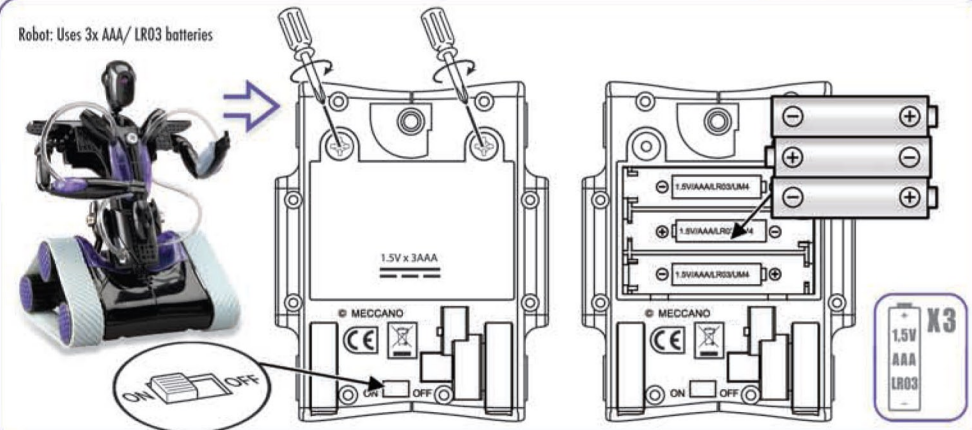

19 mm  
3/4"

12.7 mm  
1/2"

Cm  
Inches

Scale  
Echelle  
Maßstab  
Scala

Escala  
Schaal  
Escala  
Skala

Mittakaava  
Mällestok  
Κλίμακα  
スケール

1:1

Robot: Uses 3x AAA/ LR03 batteries

Remote: Uses 3x LR44/ AG13 button cells  
Do not dispose of batteries in fire, batteries may explode or leak.