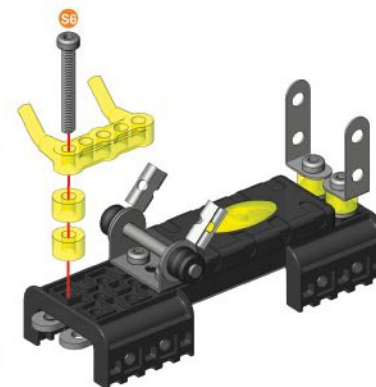

**EASY BUILDING!**  
 Twist!

**SOUND!**

Uses 2x LR44/AG13 button cells  
 Fonctionne avec 2 piles bouton LR44/AG13

**1**

- c364 X1**
- c327 X2**
- A548 (0048E) X1**
- S6 9,5mm | A911 (0111G) X2**  
3/8"

**2**

- A812 (0812B) X2**
- A238 (0038A) X2**
- S4 19mm | A911 (0111) X2**  
3/4"
- A138 (0038) X2**

**3**

- 40mm | A918 (0018A) X1**  
1 1/2"
- A212 (0212) X2**
- A623 (0023C3P) X2**

**4**

- B017 X1**
- A238 (0038A) X2**
- S6 28,5mm | A911 (0111D) X1**  
1 1/8"

**5**

- B017 X1**
- A238 (0038A) X2**
- S6 28,5mm | A911 (0111D) X1**  
1 1/8"

**6**

**8051 X1**

**A423 (0260F) X2**

**9.5mm | A511 (0110) X2**  
3/8"

**7**

**200mm | C447 X1**  
7 7/8"