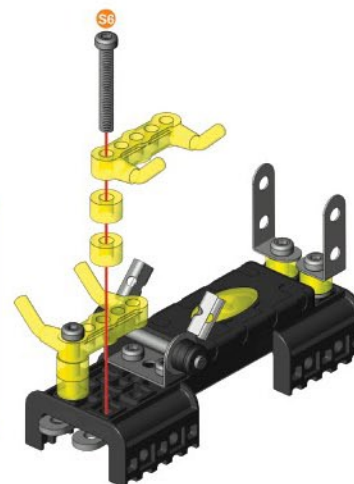

**EASY BUILDING!**  
 Twist!

**SOUND!**

Uses 2x LR44/AG13 button cells  
 Fonctionne avec 2 piles bouton LR44/AG13

**1**

- c364 X1**
- c327 X2**
- A548 (0048E) X1**
- S6 9,5mm | A911 (0111G) X2**  
3/8"

**2**

- A812 (0812B) X2**
- A238 (0038A) X2**
- S4 19mm | A911 (0111) X2**  
3/4"
- A138 (0038) X2**

**3**

- 40mm | A918 (0018A) X1**  
1 1/2"
- A212 (0212) X2**
- A623 (0023C3P) X2**

**4**

- B017 X1**
- A238 (0038A) X2**
- S6 28,5mm | A911 (0111D) X1**  
1 1/8"

**5**

- B017 X1**
- A238 (0038A) X2**
- S6 28,5mm | A911 (0111D) X1**  
1 1/8"

**6**

**8051 X1**

**A423 (0260F) X2**

**9.5mm | A511 (0110) X2**  
3/8"

**7**

**200mm | C447 X1**  
7 7/8"