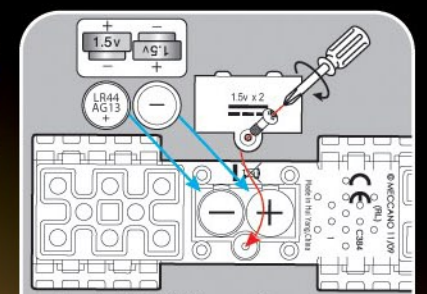

**EASY BUILDING!**  
 Twist!

**SOUND!**

Uses 2x LR44/AG13 button cells  
 Fonctionne avec 2 piles bouton LR44/AG13

**1**

- c364 X1**
- c327 X2**
- A548 (0048E) X1**
- S6 9,5mm | A911 (0111G) X2**  
3/8"

**2**

- A812 (0812B) X2**
- A238 (0038A) X2**
- S4 19mm | A911 (0111) X2**  
3/4"
- A138 (0038) X2**

**3**

- 40mm | A918 (0018A) X1**  
1 1/2"
- A212 (0212) X2**
- A623 (0023C3P) X2**

**4**

- B017 X1**
- A238 (0038A) X2**
- S6 28,5mm | A911 (0111D) X1**  
1 1/8"