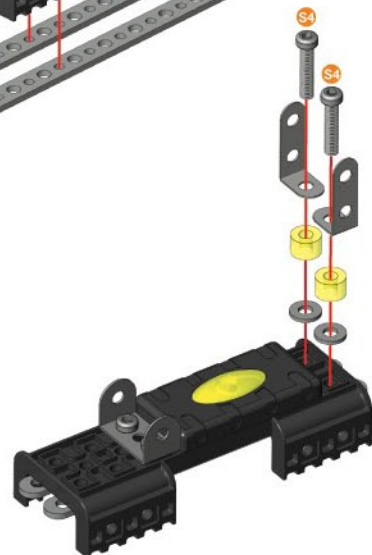

# XTREME

2820  
 7-12

1  
 MODELS

- [www.meccano.com](http://www.meccano.com)
- [www.meccano.fr](http://www.meccano.fr)
- [www.meccanouk.co.uk](http://www.meccanouk.co.uk)
- [www.erecator-sets.com](http://www.erecator-sets.com)

**EASY BUILDING!**  
 Twist!

**SOUND!**

Uses 2x LR44/AG13 button cells  
 Fonctionne avec 2 piles bouton LR44/AG13

**1**

- c364 X1**
- c327 X2**
- A548 (0048E) X1**
- S6 9,5mm | A911 (0111G) X2**  
3/8"

**2**

- A812 (0812B) X2**
- A238 (0038A) X2**
- S4 19mm | A911 (0111) X2**  
3/4"
- A138 (0038) X2**

**3**

- 40mm | A918 (0018A) X1**  
1 1/2"
- A212 (0212) X2**
- A623 (0023C3P) X2**

**4**

- B017 X1**
- A238 (0038A) X2**
- S6 28,5mm | A911 (0111D) X1**  
1 1/8"

**5**

- B017 X1**
- A238 (0038A) X2**
- S6 28,5mm | A911 (0111D) X1**  
1 1/8"

**6**

**8051 X1**

**A423 (0260F) X2**

**9.5mm | A511 (0110) X2**  
3/8"

**7**

**200mm | C447 X1**  
7 7/8"