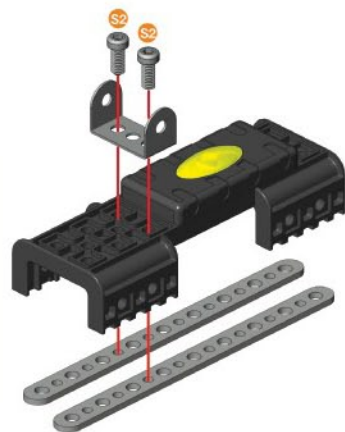

# XTREME

2820  
 7-12

1  
 MODELS

- [www.meccano.com](http://www.meccano.com)
- [www.meccano.fr](http://www.meccano.fr)
- [www.meccanouk.co.uk](http://www.meccanouk.co.uk)
- [www.erecator-sets.com](http://www.erecator-sets.com)

**EASY BUILDING!**  
 Twist!

**SOUND!**

Uses 2x LR44/AG13 button cells  
 Fonctionne avec 2 piles bouton LR44/AG13

**1**

- c364 X1**
- c327 X2**
- A548 (0048E) X1**
- S6 9,5mm | A911 (0111G) X2**  
3/8"

**2**

- A812 (0812B) X2**
- A238 (0038A) X2**
- S4 19mm | A911 (0111) X2**  
3/4"
- A138 (0038) X2**

**3**

- 40mm | A918 (0018A) X1**  
1 1/2"
- A212 (0212) X2**
- A623 (0023C3P) X2**

**4**

- B017 X1**
- A238 (0038A) X2**
- S6 28,5mm | A911 (0111D) X1**  
1 1/8"

**5**

- B017 X1**
- A238 (0038A) X2**
- S6 28,5mm | A911 (0111D) X1**  
1 1/8"

**6**

**8051 X1**

**A423 (0260F) X2**

**9.5mm | A511 (0110) X2**  
3/8"

**7**

**200mm | C447 X1**  
7 7/8"