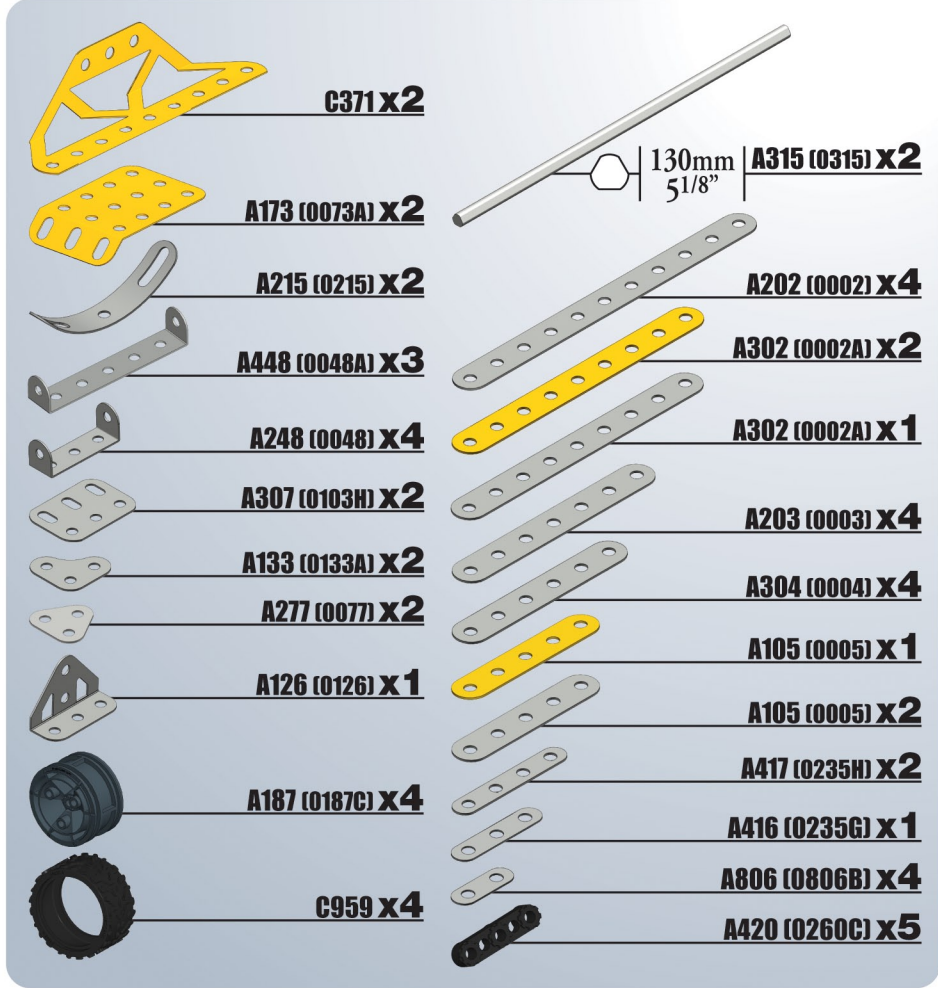

CONSTRUCTION TIPS
LES ASTUCES DE CONSTRUCTION
KONSTRUKTIONS-TIPPS
LE ASTUZIE DELLA COSTRUZIONE
LOS INGENIOS DE LA CONSTRUCCIÓN
DICAS PARA A MONTAGEM
KOKOONPANON KIKAT
BYGGKNEPEN
ET PAR TIPS TIL BYGGEARBEJDET
DE FLIJNE KNEEPJES VAN HET BOUWEN
Τα έξιπλα κόλτα κατασκευής
рекомендации по сборке