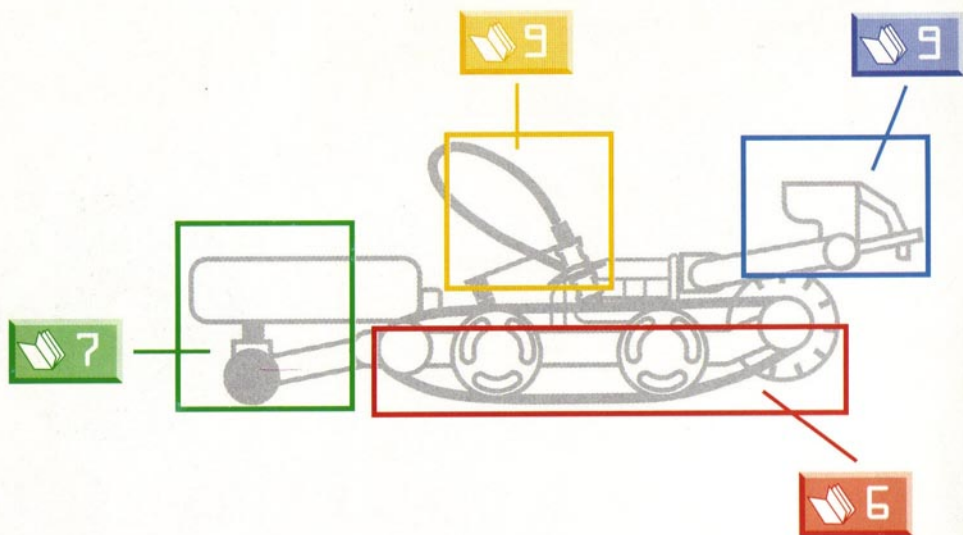

DIARIO DE A BORDO DE MONTAJE

ΣΗΜΕΙΩΜΑΤΑΡΙΟ ΣΥΝΑΡΜΟΛΟΓΗΣΗΣ

MONTAGEDAGBOEK

組み立て説明書

1 2  
3 4  
5 6  
7 8  
9 0

4830

AGES 8-12

Skull Level 1  
Niveau 1  
Livello 1

Nível 1  
Nível 1  
Nivå 1

Taso 1  
Στάδιο 1  
レベル

Skull Level 2  
Niveau 2  
Livello 2

Nível 2  
Nível 2  
Nivå 2

Taso 2  
Στάδιο 2  
レベル 2

Skull Level 3  
Niveau 3  
Livello 3

Nível 3  
Nível 3  
Nivå 3

Taso 3  
Στάδιο 3  
レベル 3