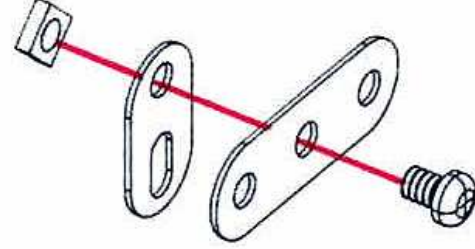

9

8 + 7 + 6

10

DK : Useat mallit ja osat ovat MECCANO S.A:n omaisuutta olevaa suunnittelua. Useat mallit osat ovat lailla suojattua teollista tuotantoa, tavaramerkkejä ja/tai kopioituksia useassa maassa. Tuotemerkki MECCANO on MECCANO S.A:n omisuutta oleva rekisteröity tavaramerkki, jonka käyttö ilman lupaa on kielletty. Lisätietoja varten, ottakaa yhteyttä MECCANO S.A.