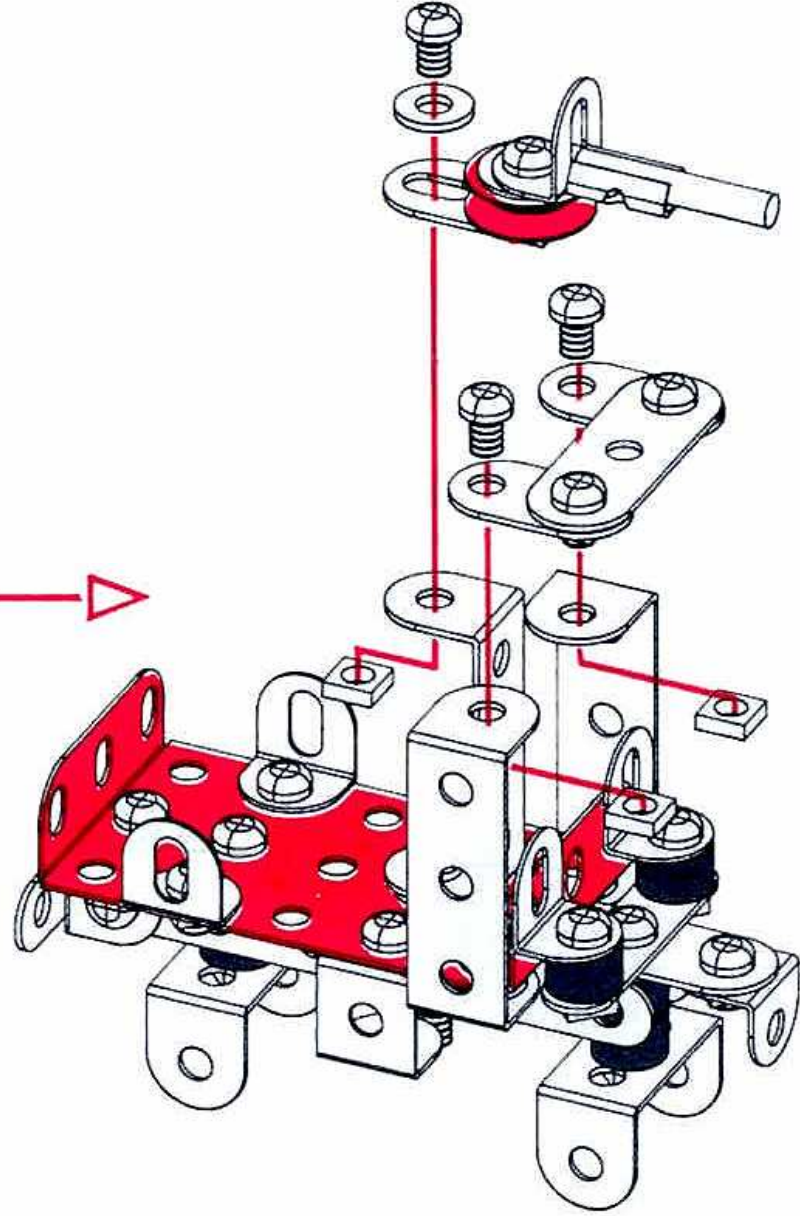

9

8 + 7 + 6

10

DK : Useat mallit ja osat ovat MECCANO S.A:n omaisuutta olevaa suunnittelua. Useat mallit osat ovat lailla suojattua teollista tuotantoa, tavaramerkkejä ja/tai kopioituksia useassa maassa. Tuotemerkki MECCANO on MECCANO S.A:n omisuutta oleva rekisteröity tavaramerkki, jonka käyttö ilman lupaa on kielletty. Lisätietoja varten, ottakaa yhteyttä MECCANO S.A.