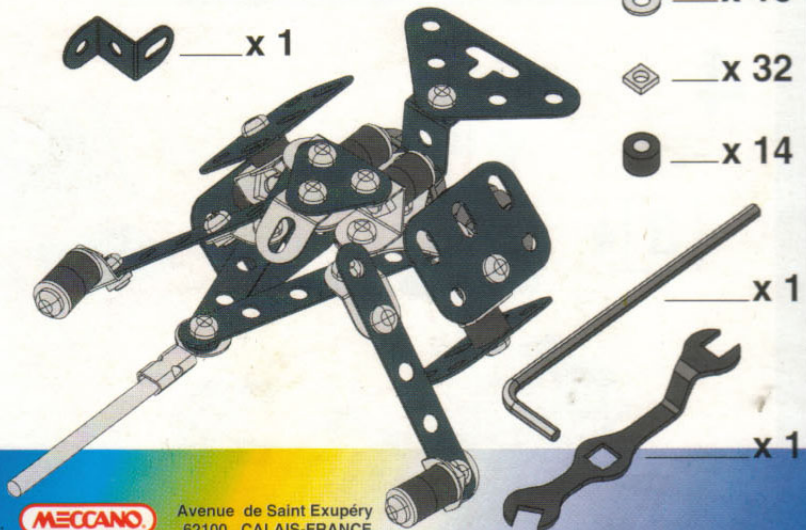

Made in France by :
Fabriqué en France par :

MECCANO

Avenue de Saint Exupéry
62100 CALAIS-FRANCE

Please keep the following address. Adresse à conserver. Bitte bewahren Sie folgende Adresse auf. Indirizzo da conservare.
Tag vara pa denna adress. Säilytä osoite. Adresse der bor opbevares. Conserver la dirección. Adres bewaren. Conserver esta dirección.