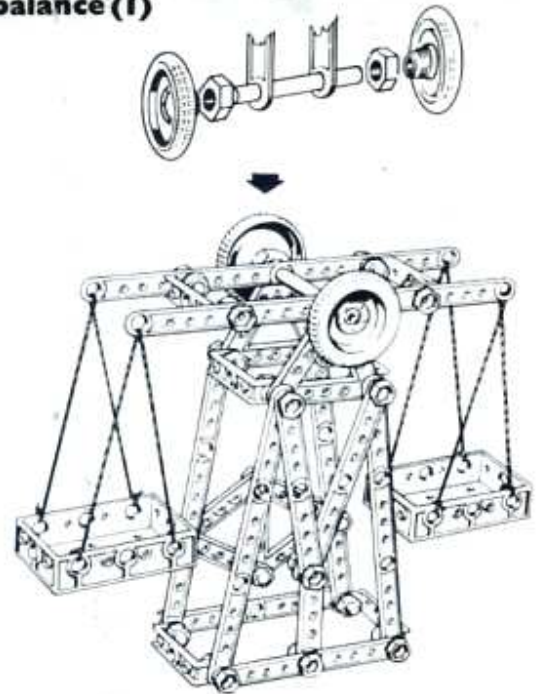

Premier Meccano

42 modèles expliqués

Premier Meccano
est agréé par le CNDP
du Ministère de l'Éducation
Nationale sous le N° J756.

tricycle de livraison

chaise

avion (1)

tricycle

grue tournante

pont-levis

balance (1)

moteur à vapeur

balance (2)

niveleuse

moulin

cheval

pont suspendu

barrière de passage à niveau

hélicoptère

locomotive

escabeau

voiture de course (I)

grue mobile

tracteur

carrousel