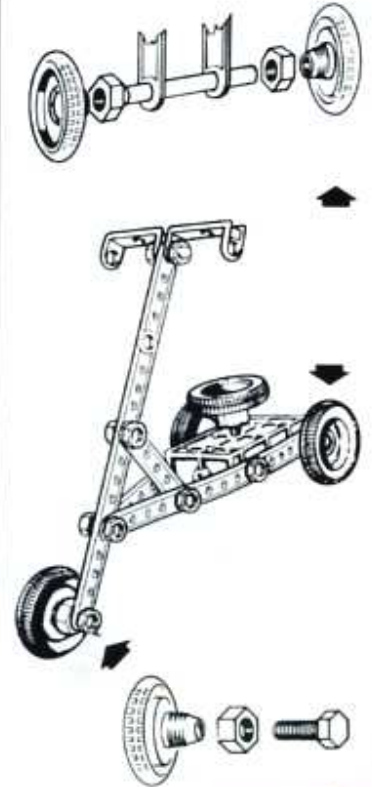

Premier Meccano

42 modèles expliqués

Premier Meccano
est agréé par le CNDP
du Ministère de l'Éducation
Nationale sous le N° J756.

tricycle de livraison

chaise

avion (1)

tricycle

grue tournante

pont-levis

balance (1)

moteur à vapeur

balance (2)

niveleuse

moulin

cheval

pont suspendu

barrière de passage à niveau

hélicoptère

locomotive

escabeau

voiture de course (I)

grue mobile

tracteur

carrousel