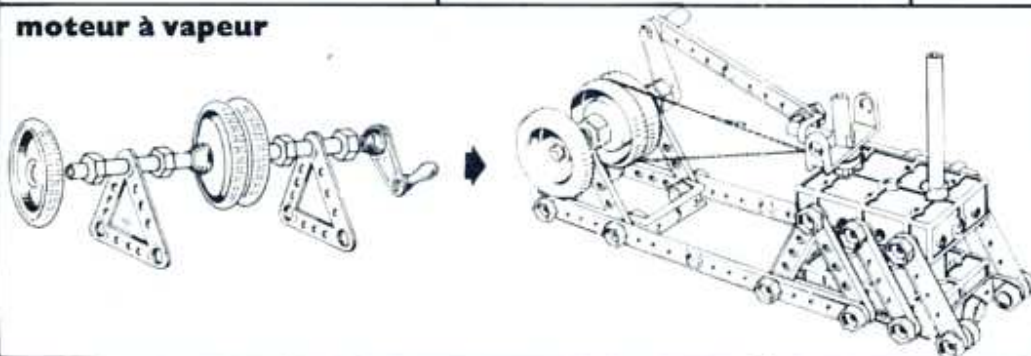

Premier Meccano

42 modèles expliqués

Premier Meccano
est agréé par le CNDP
du Ministère de l'Éducation
Nationale sous le N° J756.

tricycle de livraison

chaise

avion (1)

tricycle

grue tournante

pont-levis

balance (1)

moteur à vapeur

balance (2)

niveleuse

moulin

cheval

pont suspendu