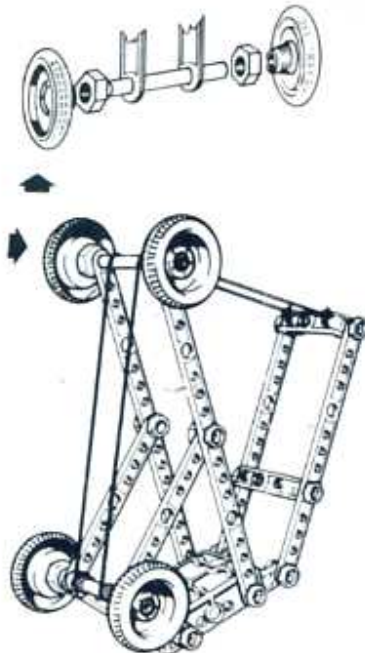

Premier Meccano

42 modèles expliqués

Premier Meccano
est agréé par le CNDP
du Ministère de l'Éducation
Nationale sous le N° J756.

tricycle de livraison

chaise

avion (1)

tricycle

grue tournante

pont-levis

balance (1)

moteur à vapeur

balance (2)

niveleuse

moulin

cheval

pont suspendu

barrière de passage à niveau

hélicoptère

locomotive

escabeau

voiture de course (I)

grue mobile

tracteur

carrousel