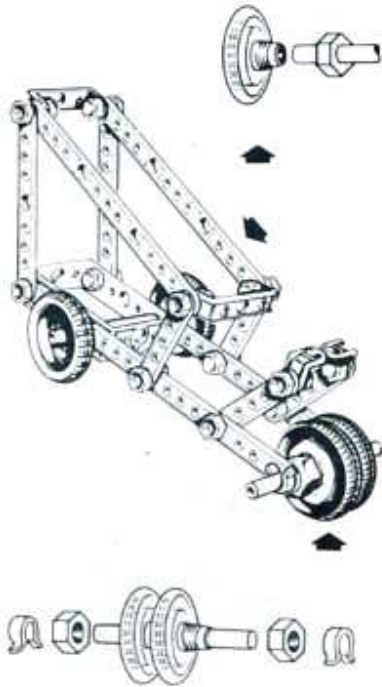

Premier Meccano

42 modèles expliqués

Premier Meccano
est agréé par le CNDP
du Ministère de l'Éducation
Nationale sous le N° J756.

tricycle de livraison

chaise

avion (1)

tricycle

grue tournante

pont-levis

balance (1)

moteur à vapeur

balance (2)

niveleuse

moulin

cheval

pont suspendu

barrière de passage à niveau

hélicoptère

locomotive

escabeau

voiture de course (I)

grue mobile

tracteur

carrousel