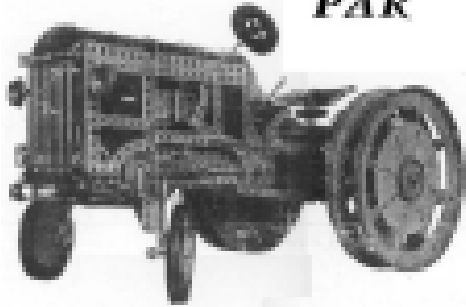

## PAR UNE HEUREUSE COÏNCIDENCE...

Nous avons reçu à peu près à la même époque, les photographies des deux modèles ci-dessus, de la part de deux constructeurs de Meccano, très compétents, vous en jugerez vous-même !

Le Tracteur est l'œuvre de M. François NENETTE, à LUNEVILLE, qui nous communique également ses modèles témoignant tous d'un réalisme et d'une précision étonnants. Nous lui remercions ici nos félicitations.

La Moissonneuse-Batteuse, qui est le complément idéal de ce Tracteur, a été, elle, réalisée par M. DELVALLEE, à PARIS, qui est, lui aussi, l'un de nos fidèles correspondants. Vous admirerez comme nous la ligne de cet engin agricole — combien difficile à réaliser.