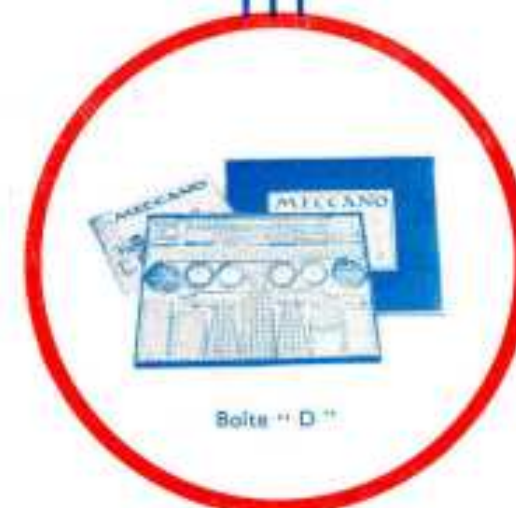

MECCANO

Jeunes Gens !

Boîte " B "

Boîte " C "

Boîte " D "

La saison des jeux d'intérieur va recommencer bientôt. Pour vous, qui êtes inventeurs et constructeurs de modèles, c'est la saison Meccano qui approche... et quelle saison !... Vous n'ignorez pas, en effet, qu'elle sera marquée par un **GRAND CONCOURS NATIONAL DE MODÈLES MECCANO** précédé de **CONCOURS LOCAUX** organisés par les stockistes Meccano dans toutes les régions de la France. Les premiers gagnants de ces épreuves locales s'affronteront au Concours National qui aura lieu au début de l'année 1936. Aux prix offerts par Meccano, viendront s'ajouter ceux donnés par les organisateurs des concours locaux, ce qui portera à **100.000 francs** le total des récompenses à répartir.

Ne perdez pas de temps, et n'attendez pas jusqu'au dernier moment pour vous préparer à ces Concours !

Dès maintenant, constituez-vous un matériel Meccano suffisant pour être à la hauteur quand il s'agira de vous mesurer aux autres jeunes gens de votre région. Faites votre choix parmi les Boîtes Meccano dont vous trouverez le tarif complet ci-dessous.

Si vous possédez une Boîte de la série 00-7 (présentation vert et rouge), empressez-vous de la moderniser à l'aide d'une Boîte de Conversion dont le contenu la convertira en une Boîte de la série " A " - " L ".