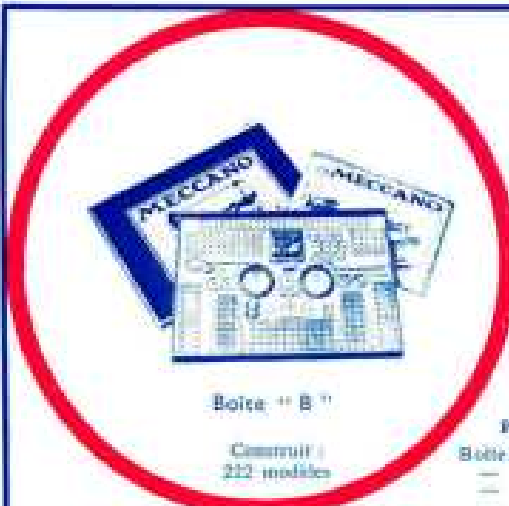

# MODERNISEZ VOTRE MECCANO!

Essayez-vous de moderniser votre Meccano

Préparez-vous dès maintenant aux épreuves locales qui auront lieu à la fin de l'année et qui aboutiront à un Grand Concours National où s'affronteront tous les meilleurs constructeurs de modèles!

Pour vous faciliter cette modernisation, nous venons de grouper ces pièces en nouvelles BOÎTES DE CONVERSION.

Leur contenu convertira votre boîte de l'ancienne série 00-7 en une boîte moderne de la série « A » à « L ».

## PRIX DES BOÎTES DE CONVERSION

Boîte N°00B convertit le N°00 en B.	Prix Fr.
0 C	24.00
1 D	35.00
2 E	45.00
3 F	40.00
4 H	40.00
5 K	150.00
6 K	400.00
7 L	75.00
	115.00

Boîte " B "

Contient :  
212 modèles