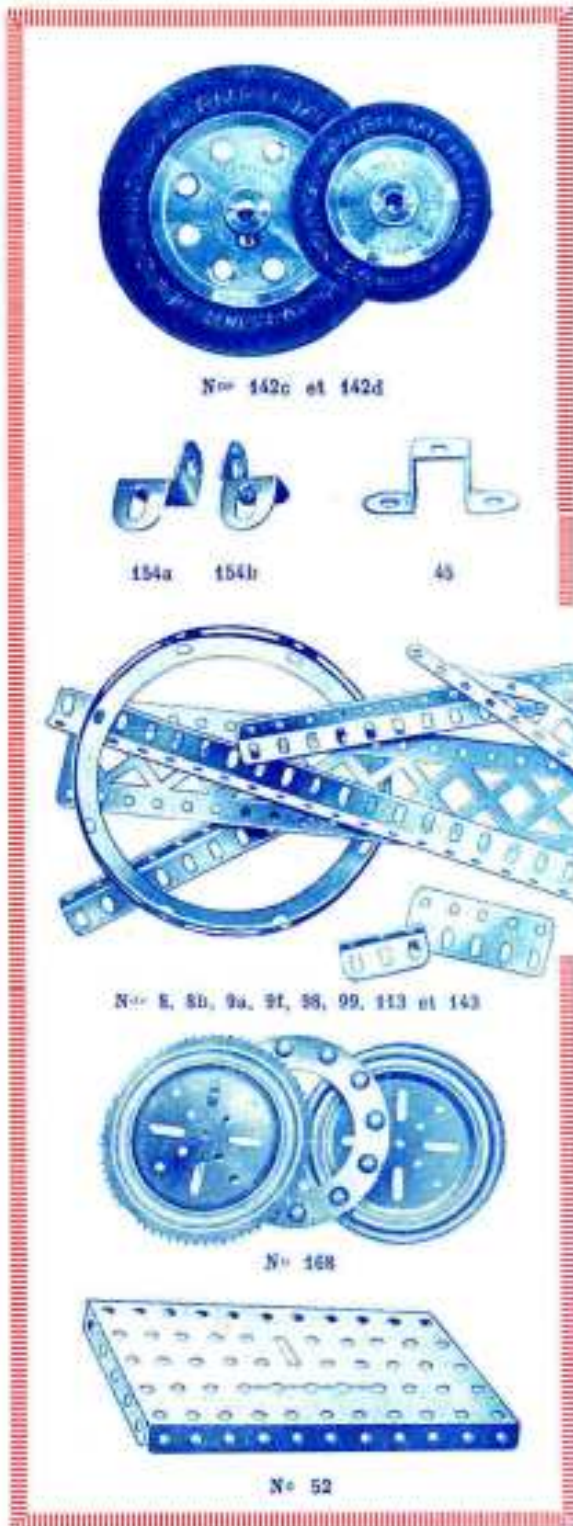

Perfectionnez vos Modèles avec les PIÈCES DÉTACHÉES MECCANO

Vous avez pris votre Boîte Meccano en vacances, mais voilà que vous éprouvez quelque difficulté à construire un modèle de votre invention : il vous manque des pièces ! Que faire ? C'est bien simple : achetez les pièces détachées qui vous manquent. Vous en trouverez un choix complet chez n'importe quel dépositaire de Meccano. Demandez le tarif complet des pièces détachées.

Prix des Pièces représentées sur cette Page :

| | | | |
|------|---|----------|-----------|
| 8 | Cornières de 25 trous 32 cm..... | 1/2 dz. | Fr. 12. » |
| 8b | " " 15 " 19 cm..... | " " | 8.40 |
| 9a | " " 9 " 11 cm. 1/2..... | " " | 5.50 |
| 9f | " " 3 " 38 m/m..... | " " | 3. » |
| 45 | Bande à double courbure..... | pièce | 0.60 |
| 52 | Plaque à rebords 14x6 cm..... | " " | 2.90 |
| 98 | Longrine de 6 cm..... | 1/2 dz. | 3.50 |
| 99 | Longrine de 32 cm..... | " " | 13.80 |
| 103f | Poutrelles Plates de 6 cm. 1/2 dz. | Fr. 3.30 | |
| 113 | Poutrelle Triangulée..... | pièce | 2.30 |
| 142c | Pneu Michelin 25 m/m int. | " " | 1.20 |
| 142d | " " 38 m/m " " " | " " | 1.80 |
| 143 | Longrine circulaire 14 cm. | " " | 6.25 |
| 154a | Équerre d'angle de droite 12 m/m. 1/2 dz. | 3.50 | |
| 154b | " " gauche " " | 3.50 | |
| 168 | Roulement à Billes 10 cm. de diam. pièce | 20.70 | |