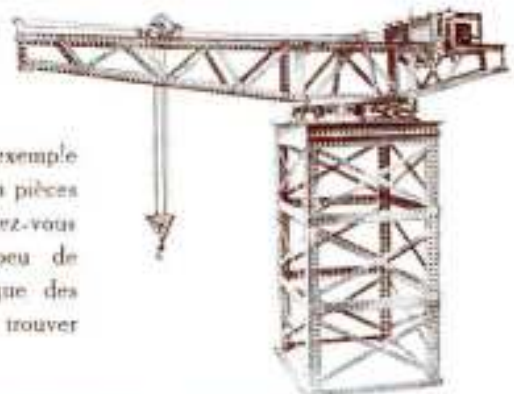

BOITES COMPLÉMENTAIRES

Boîte N° 00a	Frs
0a	8.00
1a	21.50
2a	40.00
3a	45.00
4a	112.00
5a	90.00
5a C	305.00
5a B	485.00
6a B	1275.00
Moteur à ressort	60.00
Electrique (4 v.)	125.00
(100.280 s.)	150.00

Rien n'est plus aisé que de devenir ingénieur, dès qu'on possède un Meccano.

Vous pouvez construire par exemple ce beau modèle de Grue en pièces Meccano de couleurs. Armez-vous d'un tournevis et d'un peu de patience ! S'il vous manque des pièces, vous pouvez les trouver chez votre fournisseur.