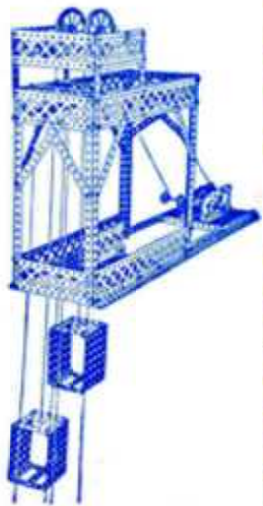

Tout en Couleurs !

Vous connaissez tous Meccano. Vous savez tous qu'avec une boîte Meccano et un tournevis vous pouvez construire des milliers de beaux modèles de toutes les machines qui existent au monde et qui fonctionnent comme de véritables.

Eh bien, le Nouveau Meccano en couleur vous permet maintenant de

construire vos modèles en pièces de couleur qui leur prêtent un aspect merveilleux.

Ce beau modèle de cage d'extraction de mines est très facile à construire pourvu que vous suiviez exactement les instructions contenues dans notre manuel. C'est un exemple superbe de ce qu'il est possible d'établir en nouvelles pièces Meccano de couleur.