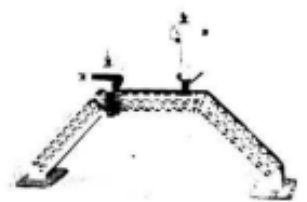

WAGON A PÉTROLE  
Fini en couleur.  
Prix. . . . Frs 20.00

WAGON GRUE  
Modèle qui fonctionne.  
Fini en couleur. Frs 30.00

TRAINS HORNBY No 2 (voyageurs) TRAIN BLEU.

NOUS offrons à nos clients tous les modèles de trains Hornby à partir de Frs 131 jusqu'au nouveau modèle de luxe du "Train Bleu" de Frs 512 mécanique et 739 électrique, ainsi que tous les accessoires de trains : wagons, fourgons, sémaphores, gares, tunnels, heurtoirs, réservoirs, lampadaires, ponts, passages à niveau, etc.

VIADUC COMPLET  
Prix Frs 47.50  
Électrique. . . . Prix Frs 50.00

TUNNEL  
Fini en couleur.  
Prix. . . . Frs 50.00

PONT  
à DEUX SEMAPHORES  
No 1. Avec signaux détachables.  
Prix Frs 42.00  
No 2. Sans signaux. Frs 24.00