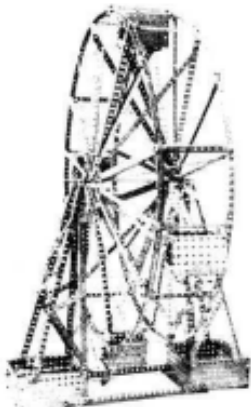

## MECCANO, TRAINS HORNBY ET JOUETS DIVERS

BOITE MECCANO No 00.  
Prix. Frs 24.00

BOITES PRINCIPALES  
MECCANO  
depuis ..... Frs 24  
BOITES COMPLÉMENTAIRES  
depuis ..... Frs 10  
PIÈCES DÉTACHÉES  
MOTEURS ÉLECTRIQUES  
ET A RESSORT  
TRANSFORMATEURS  
MECCANO  
MANUELS MECCANO

BOITE MECCANO No 2.  
Prix Frs 114.00

BOITE MECCANO No 6 Carton.  
Prix. Frs 795.00

LES boîtes Meccano contiennent un jeu de pièces qui permettent la construction de milliers de modèles différents. Le manuel qui se trouve dans chaque boîte donne toutes les indications nécessaires.

LES modèles construits avec Meccano sont actionnés par les moteurs électriques ou à ressort Meccano. Chaque modèle est ainsi la reproduction d'une véritable machine, fonctionnant comme dans la réalité.

CE modèle de Grande Roue est un des innombrables modèles que l'on peut construire avec Meccano.

LE Métier à tisser Meccano tisse de véritables étoffes du plus charmant effet.

Venez visiter nos Magasins.  
vous y trouverez tout ce que vous cherchez ;  
Écrivez-nous pour nous demander notre Catalogue  
qui vous sera adressé franco.