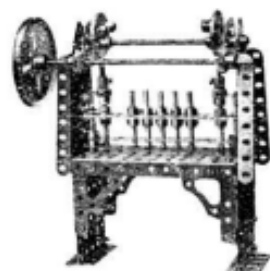

# MECCANO EN 1925.

*Plus d'amusement que jamais cette année!*

## LA MECANIQUE EN MINIATURE

*Nouveaux Modèles  
Nouvelles Pièces*

Grue à roulement Radial

Grue à flèche horizontale

Il faut que vous appreniez à connaître les pièces Meccano. Leur nombre grandit sans cesse. Vous pouvez construire très facilement les modèles qu'il vous aurait été impossible d'entreprendre il y a plusieurs années. Souvenez-vous que les modèles fonctionnent comme dans la réalité et cela parce que chaque pièce Meccano est une réplique exacte en miniature des pièces employées par les ingénieurs pour les machines véritables.

### Des Centaines de Modèles

Pensez au nombre de modèles que vous pouvez construire! Grues géantes qui pivotent et soulèvent des charges véritables. Horloges marquant l'heure exacte, Métiers à tisser qui confectionnent de véritables tissus, Chassis-automobiles avec boîtes de vitesse à trois vitesses et différentiels qui fonctionnent véritablement, Canons, Aéroplanes, Tours, Wagons, Locomotives — tous construits en acier poli et en cuivre verni. La construction des modèles Meccano est certainement l'amusement le plus intéressant et le plus instructif pour les jeunes garçons!

**GRATIS!** Un Livre qu'il faut avoir!

« LE TAPIS MAGIQUE » est le titre d'un joli petit livre que nous offrons gracieusement aux jeunes gens. Il contient des illustrations représentant un grand nombre de modèles MECCANO et des renseignements relatifs aux boîtes et pièces MECCANO, aux moteurs électriques et à ressorts. Envoyez-nous sur une carte postale, les noms et adresses de trois de vos amis ainsi que les vôtres. Vous recevrez le livre par retour de courrier. Ecrivez aujourd'hui même et adressez votre carte au Service « M. M. ».