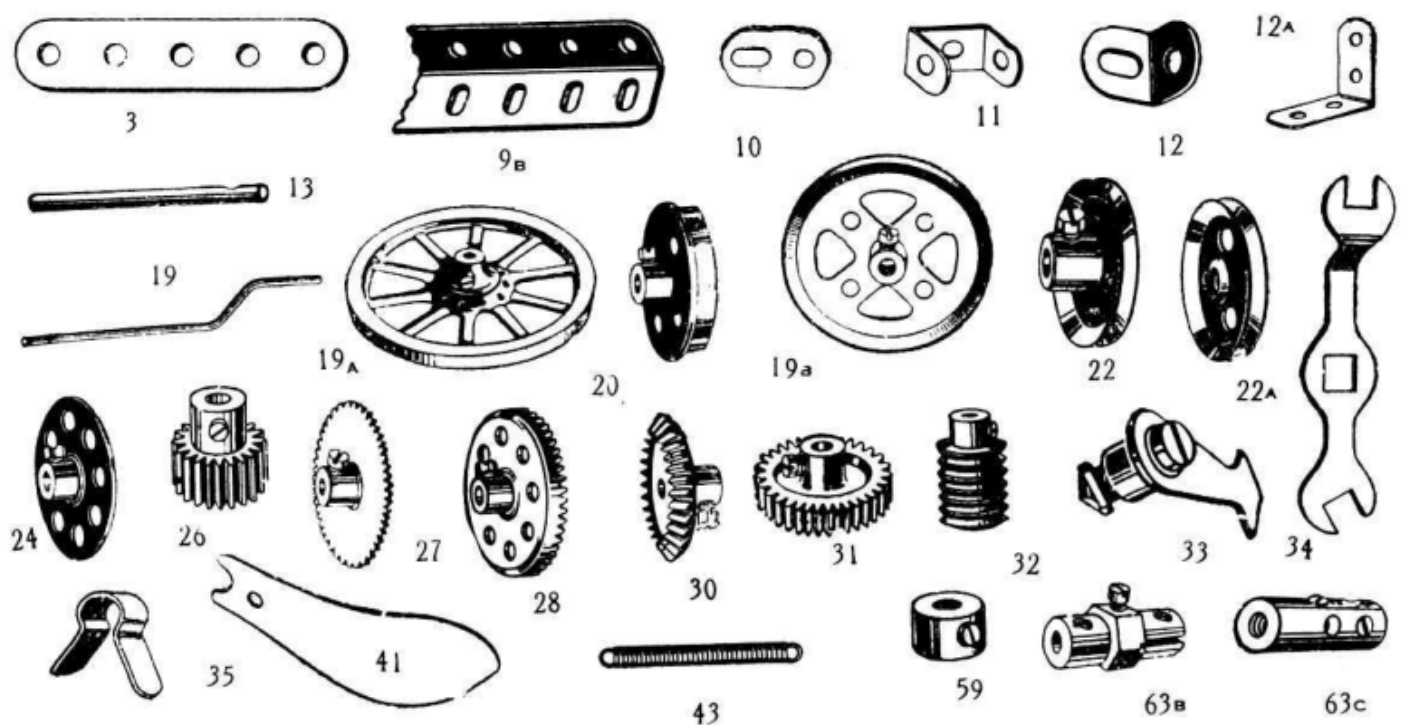

PIÈCES DÉTACHÉES MECCANO

NOUS donnons ci-dessus la reproduction d'une sélection des pièces détachées que tous les jeunes Meccanos trouveront utiles pour la construction de modèles plus importants et plus intéressants. Quelquefois, il peut arriver que nous donnions dans ces pages la description d'un modèle qu'il est impossible de construire avec une boîte de début, mais que quelques pièces supplémentaires suffisent à compléter.

De plus, si l'on n'est pas disposé à acheter une boîte complémentaire, on

peut convertir une boîte de début en une boîte plus importante en achetant de temps en temps les pièces nécessaires.

La plupart de ces pièces ont été introduites récemment et, bien que nous soyons sûrs qu'elles sont d'un emploi universel (autrement nous ne les aurions pas ajoutées au système), il se peut que nous ne connaissions pas encore toutes leurs applications. Les pièces Meccano ouvrent un champ d'activité sans limites et les jeunes gens intelligents tâchent de