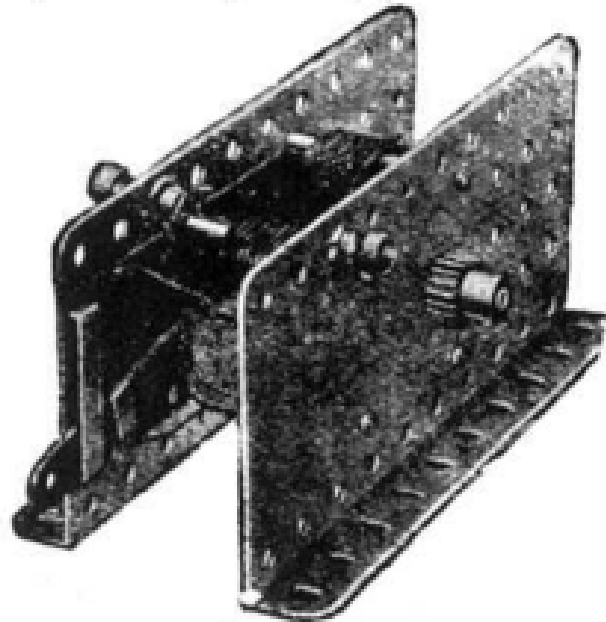

FAITES MARCHER VOS MODÈLES

Moteur Électrique Meccano

Le Moteur Électrique Meccano est solidement construit et a été spécialement établi pour pouvoir s'adapter aux modèles Meccano. C'est le moteur le plus sûr et le plus puissant qui ait jamais été fait comme jouet. Il est muni d'un renversement de marche ainsi que de commandes d'arrêt et de démarrage. Toutes les pièces du mécanisme sont interchangeables.

Le moteur électrique Meccano peut être actionné soit par accumulateur 4 Volts, soit à l'aide d'un transformateur convenable, directement par la canalisation urbaine.

PRIX : (Taxe comprise) Frs. 55.55