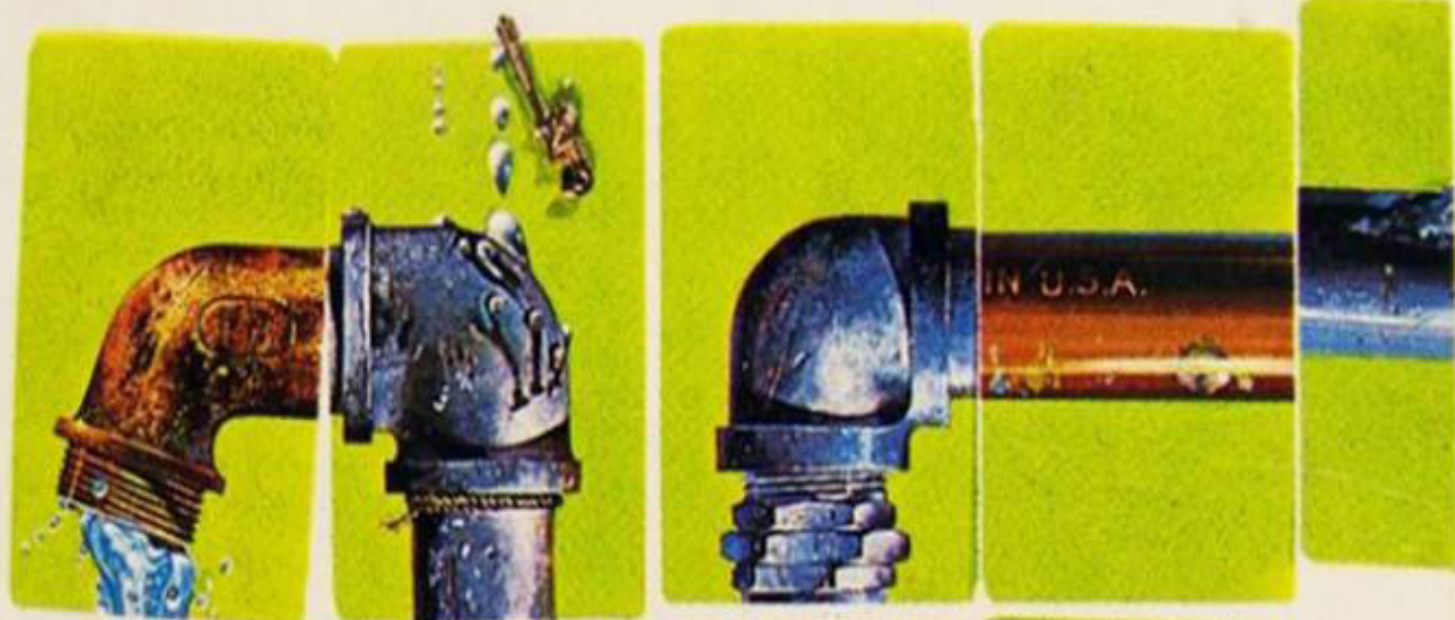

LE PLOMBIER[®]

8 ans et
plus.
De 2 à 5
joueurs

Pipe-line à construire
et à réparer
Jeu de cartes

Pipe-line à construire
et à réparer

LE PLOMBIER[®]

Un jeu de cartes excitant pour toute la famille!

En utilisant des cartes reproduisant des tronçons de tuyaux, essayez d'être le premier à compléter votre pipe-line de la tête de vanne jusqu'au nez du robinet.

Tous les joueurs ne pensent qu'aux réparations et aux détours invraisemblables à prendre pour gagner car chacun peut saboter le pipe-line de ses adversaires à l'aide des cartes représentant des "coudes" ou des "T" endommagés.