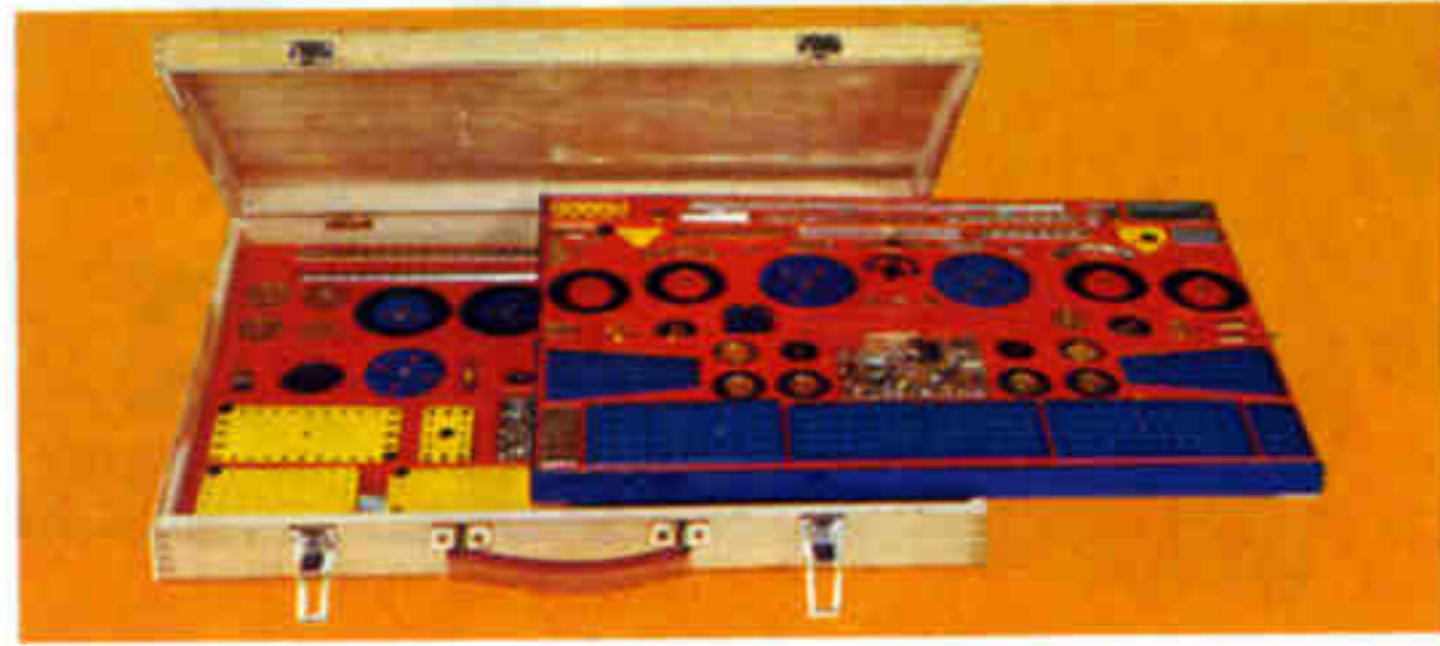

meccakit grues 400

réalise des grues,
de ports, de chantiers,
des ponts roulants
comme dans la réalité.
réf. 022400

boîtes meccano avec moteur

Deux nouvelles boîtes Meccano 3 M et 4 M permettant d'animer immédiatement les modèles proposés dans une nouvelle notice.

Ces boîtes sont composées des éléments de la boîte 3 et de la boîte 4 et d'un moteur mécanique "Magic".

3 M réf. 031203

4 M réf. 031204

boîtes meccano principales et complémentaires

permet de réaliser toutes sortes de montages,
du plus simple au plus compliqué, par la variété
de ses pièces, pour le plaisir de tous.