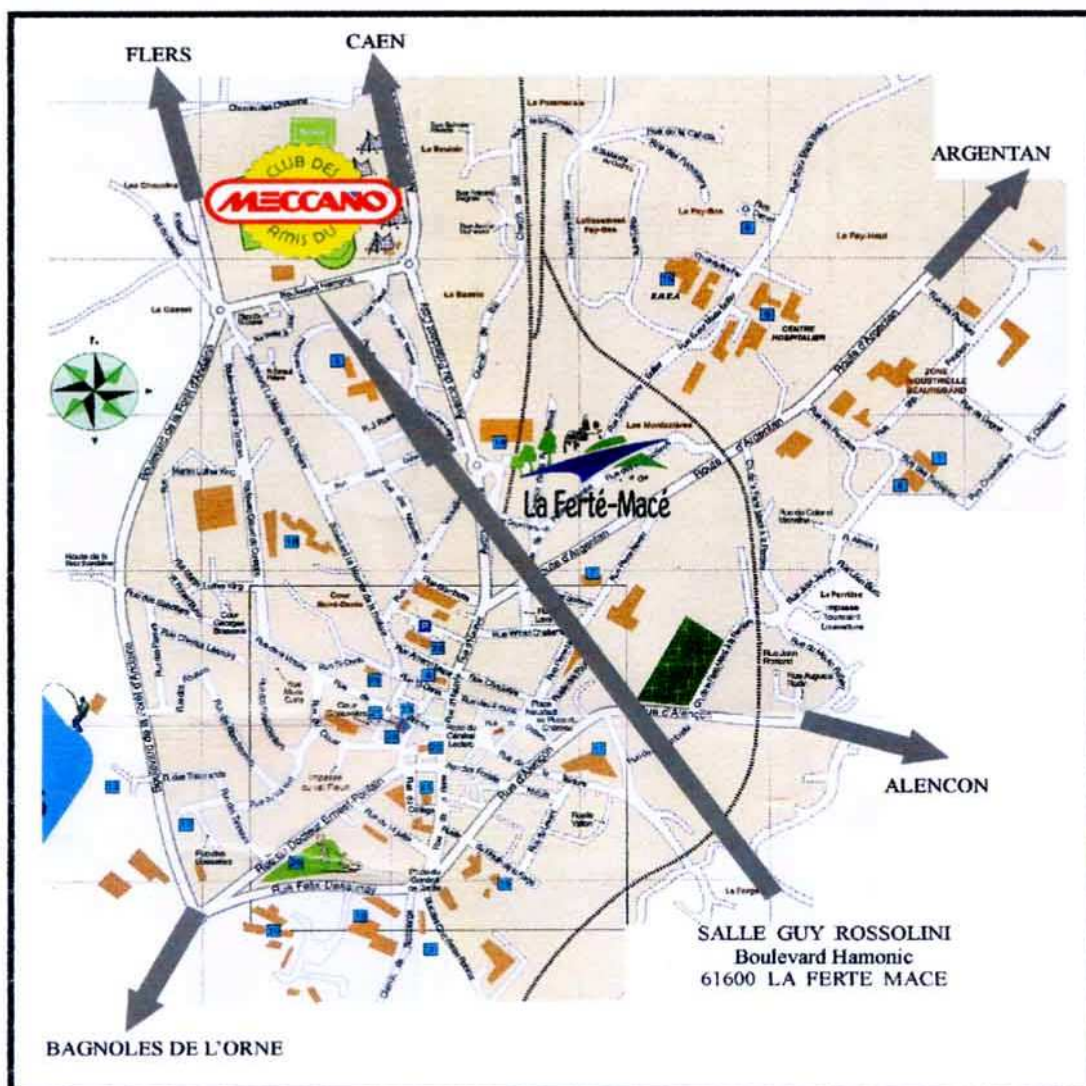

46^{ème} EXPOSITION INTERNATIONALE

du

CLUB des AMIS du MECCANO

30, 31 mai et 1^{er} juin 2019

Salle Guy Rossolini – Boulevard Hamonic

61600 LA FERTE MACE

Vous venez par la route, consultez votre carte guide

ou

Gare SNCF de Briouze correspondance Autocar pour La Ferté-Macé

ou

Aéroport de Rennes ou Caen-Carpiquet – TER – Autocar

Organisation : Section Régionale Normandie

**Esteve Jean Max – 10 rue Sainte Agathe des Monts – Résidence les Laurentides
14600 HONFLEUR**